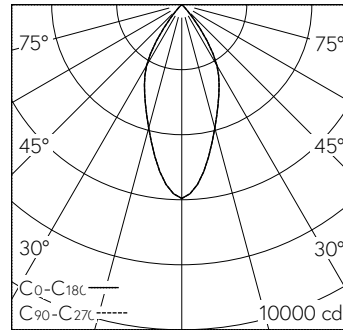

QR-Code scannen und auf www.neuco.ch mehr über diesen Artikel erfahren

A T3111 32061.B
verkehrsweiss RAL 9016
LED 47 W 3822 lm-h 3000 K
Konverter schaltbar on/off

Strahler mit rotationssymmetrischer Lichtverteilung.
Schutzart IP20
Schutzklasse I.

h [m]	D [m] 46°	E (0°)
2	1.70	1490
4	3.40	373
6	5.09	166
8	6.79	93
10	8.49	60

LED 3000 K 47 W 3822 lm-h 46° / CIE Flux 97 100 100 100 100 / A80 nach DIN 5040

Technische Daten

Leuchtenlichtstrom	3822 lm-h
Anschlussleistung	47 W
Lichtausbeute	81 lm-h/W
Modullichtstrom	-
Modulleistung	-
Farbstabilität	SDCM 2
Farbwiedergabe	CRI ≥ 90
Lichtstromerhalt	L80/B10 bei 50'000 h (25 °C)
Farbtemperatur	3000 K
Energieeffizienzklasse	-

Weitere Angaben

Lichtverteilung	rotationssymmetrisch
Halbwertwinkel	45 ° Flood
BAP Leuchtdichte ≥ 65 °	≤ 1000 cd/m²
Blendungsbewertung UGR längs	23,6
Blendungsbewertung UGR quer	23,6
Betriebsspannung	230 V AC/DC 0 / 50 / 60 Hz
Gewicht	1,3 kg
Photobiologische Sicherheit	Risikogruppe 1 (geringes Risiko)
Zubehör	Für diese Leuchte sind separate Zubehörteile erhältlich. Kontaktieren Sie uns für eine Beratung.