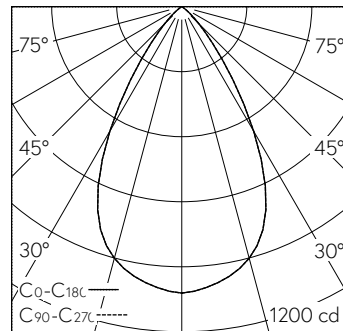

h [m]	D [m] 60°	E (0°)
1	1.15	1057
2	2.31	264
3	3.46	117
4	4.62	66
5	5.77	42

LED 2700 K 19 W 989 lm-h 60° / CIE Flux 93 100 100 100 100 / A80 nach DIN 5040

Technische Daten

Leuchtenlichtstrom	989 lm-h
Anschlussleistung	19 W
Lichtausbeute	52 lm-h/W
Modullichtstrom	-
Modulleistung	-
Farbortstabilität	SDCM 3
Farbwiedergabe	CRI ≥ 95
Lichtstromerhalt	L80/B10/F10 bei 50'000 h (25 °C)
Farbtemperatur	1800 – 2700 K
Energieeffizienzklasse	-

Weitere Angaben

Dimmbereich	100 – 1 %
Lichtverteilung	rotationssymmetrisch
Halbwertwinkel	60 ° Very Wide Flood
Cut-Off	30 °
BAP Leuchtdichte ≥ 65 °	≤ 1000 cd/m²
Blendungsbewertung UGR längs	17,9
Blendungsbewertung UGR quer	17,9
Betriebsspannung	230 V AC/DC 0 / 50 / 60 Hz
Gewicht	0,6 kg
Photobiologische Sicherheit	Freie Gruppe (kein Risiko)
Zubehör	Für diese Leuchte sind separate Zubehöerteile erhältlich. Kontaktieren Sie uns für eine Beratung.