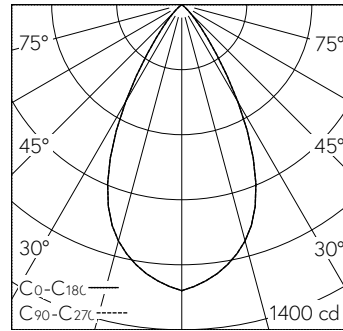

h [m]	D [m] 54°	E (0°)
1	1.02	1231
2	2.04	308
3	3.06	137
4	4.08	77
5	5.10	49

LED 2700 – 6500 K 18,5 W 952 lm-h 54° / CIE Flux 96 100 100 100 100 / A80 nach ...

Technische Daten

Leuchtenlichtstrom	952 lm-h
Anschlussleistung	18,5 W
Lichtausbeute	51 lm-h/W
Modullichtstrom	-
Modulleistung	-
Farbortstabilität	SDCM 3
Farbwiedergabe	CRI ≥ 90
Lichtstromerhalt	L80/B10 bei 50'000 h (25 °C)
Farbtemperatur	Tunable White 2700 – 6500 K
Energieeffizienzklasse	-

Weitere Angaben

Lichtverteilung	rotationssymmetrisch
Halbwertwinkel	55 ° Wide Flood
Cut-Off	30 °
BAP Leuchtdichte ≥ 65 °	≤ 1000 cd/m²
Blendungsbewertung UGR längs	16,5
Blendungsbewertung UGR quer	16,5
Betriebsgerät	extern, in Lieferumfang enthalten
Betriebsspannung	230 V AC/DC 0 / 50 / 60 Hz
Gewicht	0,6 kg
Photobiologische Sicherheit	Risikogruppe 1 (geringes Risiko)
Zubehör	Für diese Leuchte sind separate Zubehörteile erhältlich. Kontaktieren Sie uns für eine Beratung.