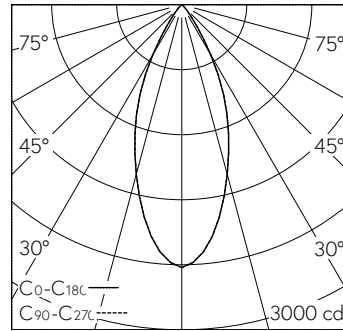

h [m]	D [m] 42°	E (0°)
1	0.77	2426
2	1.54	606
3	2.30	270
4	3.07	152
5	3.84	97

LED 3000 K 17,6 W 1266 lm-h 42° / CIE Flux 98 100 100 100 100 / A80 nach DIN 5040

Technische Daten

Leuchtenlichtstrom	1266 lm-h
Anschlussleistung	17,6 W
Lichtausbeute	72 lm-h/W
Modullichtstrom	-
Modulleistung	-
Farbortstabilität	SDCM 2
Farbwiedergabe	CRI $\geq$ 95
Lichtstromerhalt	L80/B10 bei 60'000 h (25 °C)
Farbtemperatur	3000 K
Energieeffizienzklasse	-

Weitere Angaben

Lichtverteilung	rotationssymmetrisch
Halbwertwinkel	41° Flood
Cut-Off	30°
BAP Leuchtdichte $\geq$ 65°	$\leq$ 1000 cd/m²
Blendungsbewertung UGR längs	14,6
Blendungsbewertung UGR quer	14,6
Betriebsgerät	extern, in Lieferumfang enthalten
Betriebsspannung	230 V AC/DC 0 / 50 / 60 Hz
Gewicht	0,6 kg
Photobiologische Sicherheit	Freie Gruppe (kein Risiko)
Zubehör	Für diese Leuchte sind separate Zubehörteile erhältlich. Kontaktieren Sie uns für eine Beratung.