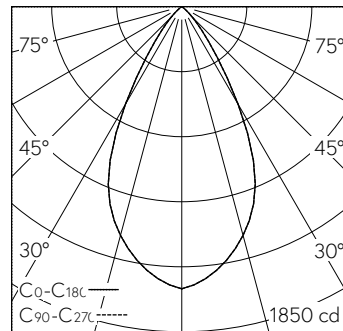

QR-Code scannen und auf [www.neuco.ch](http://www.neuco.ch) mehr über diesen Artikel erfahren

**A P2200 42051.D**  
LED 18,9 W 1261 lm-h 2700 K  
Konverter schaltbar on/off

IP20

Richtstrahler mit rotationssymmetrischer Lichtverteilung.  
Schutzart IP20, IP54 mit separatem Schutzglas  
Schutzklasse II.

COB LED-Baugruppe, super warmweiss, CRI≥95, mit Kühlkörper Aludruckguss, schwarz.  
Farbortstabilität 2-step MacAdams.  
Optik mit Streulinse für homogenes Licht.  
In Coullissenführung bei eingesetztem Reflektor 0-35° schwenkbar, 360° drehbar.  
Abdeckkappe um LED-Reflektor und Light Engine zur Reduktion des Streulichts und Verhinderung des Einblicks in den Deckenhohlraum. Cut-Off 30°. Darklight-Abblendkonus Kunststoff, randlos, hochglanz aluminiumbedampft, farblose und kratzfeste Schutzlackierung.  
Verbindungskabel mit Zwischenstecker, L500.  
Konverter on/off, 450mA.  
Anschlussklemme 2x 1,5<sup>2</sup> mit Zugentlastung.  
Einbauring Kunststoff, verkehrsweiss (RAL 9016), mit Rand für gesägte oder geschnittene Deckenöffnungen.  
Spreizfederbefestigung für Decken 1 bis 28mm.

5 Jahre Garantie.

Lieferung in 2 Verpackungseinheiten.

h [m]	D [m] 56°	E (0°)
1	1.06	1605
2	2.13	401
3	3.19	178
4	4.25	100
5	5.32	64

LED 2700 K 18,9 W 1261 lm-h 56° / CIE Flux 95 100 100 100 100 / A80 nach DIN 5040

**Technische Daten**

Leuchtenlichtstrom	1261 lm-h
Anschlussleistung	18,9 W
Lichtausbeute	67 lm-h/W
Modullichtstrom	-
Modulleistung	-
Farbortstabilität	SDCM 2
Farbwiedergabe	CRI ≥ 95
Lichtstromerhalt	L80/B10 bei 60'000 h (25 °C)
Farbtemperatur	2700 K
Energieeffizienzklasse	-