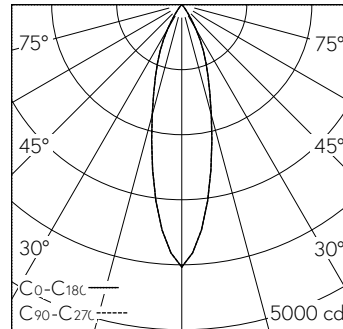

h [m]	D [m] 26°	E (0°)
2	0.92	1009
4	1.85	252
6	2.77	112
8	3.69	63
10	4.62	40

LED 2700 K 17,6 W 1298 lm-h 26° / CIE Flux 99 100 100 100 100 / A80 nach DIN 5040

Technische Daten

Leuchtenlichtstrom	1298 lm-h
Anschlussleistung	17,6 W
Lichtausbeute	74 lm-h/W
Modullichtstrom	-
Modulleistung	-
Farbortstabilität	SDCM 2
Farbwiedergabe	CRI ≥ 95
Lichtstromerhalt	L80/B10 bei 60'000 h (25 °C)
Farbtemperatur	2700 K
Energieeffizienzklasse	-

Weitere Angaben

Lichtverteilung	rotationssymmetrisch
Halbwertwinkel	26 ° Medium
Cut-Off	30 °
BAP Leuchtdichte ≥ 65 °	≤ 1000 cd/m²
Blendungsbewertung UGR längs	12,5
Blendungsbewertung UGR quer	12,5
Betriebsgerät	extern, in Lieferumfang enthalten
Betriebsspannung	230 V AC/DC 0 / 50 / 60 Hz
Gewicht	0,6 kg
Photobiologische Sicherheit	Freie Gruppe (kein Risiko)
Zubehör	Für diese Leuchte sind separate Zubehörteile erhältlich. Kontaktieren Sie uns für eine Beratung.