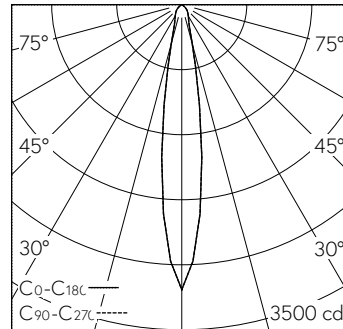

QR-Code scannen und auf [www.neuco.ch](http://www.neuco.ch) mehr über diesen Artikel erfahren

**A P2200 42011.D**  
LED 18,9 W 542 lm-h 2700 K  
Konverter schaltbar on/off

IP20

Richtstrahler mit rotationssymmetrischer Lichtverteilung.  
Schutzart IP20, IP54 mit separatem Schutzglas  
Schutzklasse II.

COB LED-Baugruppe, super warmweiss, CRI≥95, mit Kühlkörper Aludruckguss, schwarz.  
Farbortstabilität 2-step MacAdams.  
Optik mit Streulinse für homogenes Licht.  
Konvexe Linse für engen Ausstrahlwinkel mit nahezu keinem Streulicht.  
In Coulissenführung bei eingesetztem Reflektor 0-35° schwenkbar, 360° drehbar.

5 Jahre Garantie.

Lieferung in 2 Verpackungseinheiten.

h [m]	D [m] 16.0°	E (0°)
2	0.56	767
4	1.12	192
6	1.69	85
8	2.25	48
10	2.81	31

LED 2700 K 18,9 W 542 lm-h 16.0° / CIE Flux 87 100 100 100 / A80 nach DIN 50...

**Technische Daten**

Leuchtenlichtstrom	542 lm-h
Anschlussleistung	18,9 W
Lichtausbeute	29 lm-h/W
Modullichtstrom	-
Modulleistung	-
Farbortstabilität	SDCM 2
Farbwiedergabe	CRI ≥ 95
Lichtstromerhalt	L80/B10 bei 60'000 h (25 °C)
Farbtemperatur	2700 K
Energieeffizienzklasse	-