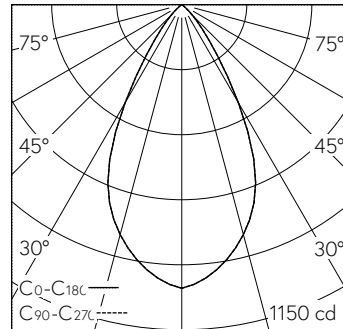

QR-Code scannen und auf [www.neuco.ch](http://www.neuco.ch) mehr über diesen Artikel erfahren

**A P2200 34051.D**  
LED 10,7 W 788 lm-h 4000 K  
Konverter schaltbar on/off

**IP20**

Richtstrahler mit rotationssymmetrischer Lichtverteilung.  
Schutzart IP20, IP54 mit separatem Schutzglas  
Schutzklasse II.

COB LED-Baugruppe, neutralweiss, CRI $\geq$ 95, mit Kühlkörper Aludruckguss, schwarz.  
Farbortstabilität 2-step MacAdams.  
Optik mit Streulinse für homogenes Licht.

In Coulissenführung bei eingesetztem Reflektor 0-35° schwenkbar, 360° drehbar.  
Abdeckkappe um LED-Reflektor und Light Engine zur Reduktion des Streulichts und Verhinderung des Einblicks in den Deckenhohlraum. Cut-Off 30°. Darklight-Abblendkonus Kunststoff, randlos, hochglanz aluminiumbedampft, farblose und kratzfeste Schutzlackierung.  
Verbindungskabel mit Zwischenstecker, L500.  
Konverter on/off, 250mA.  
Anschlussklemme 2x 1,5<sup>2</sup> mit Zugentlastung.  
Einbauring Kunststoff, verkehrsweiss (RAL 9016), mit Rand für gesägte oder geschnittene Deckenöffnungen.  
Spreizfederbefestigung für Decken 1 bis 28mm.

5 Jahre Garantie.

Lieferung in 2 Verpackungseinheiten.

h [m]	D [m] 56°	E (0°)
1	1.06	1003
2	2.13	251
3	3.19	111
4	4.25	63
5	5.32	40

LED 4000 K 10,7 W 788 lm-h 56° / CIE Flux 95 100 100 100 100 / A80 nach DIN 5040

**Technische Daten**

Leuchtenlichtstrom	788 lm-h
Anschlussleistung	10,7 W
Lichtausbeute	74 lm-h/W
Modullichtstrom	-
Modulleistung	-
Farbortstabilität	SDCM 2
Farbwiedergabe	CRI $\geq$ 95
Lichtstromerhalt	L80/B10 bei 90'000 h (25 °C)
Farbtemperatur	4000 K
Energieeffizienzklasse	-