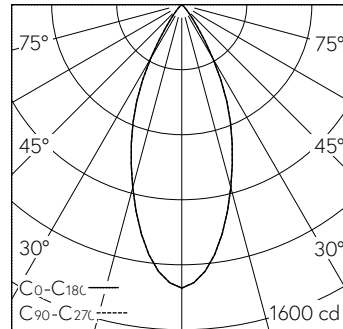

h [m]	D [m] 42°	E (0°)
1	0.77	1395
2	1.54	349
3	2.30	155
4	3.07	87
5	3.84	56

LED 3000 K 10 W 728 lm-h 42° / CIE Flux 98 100 100 100 100 / A80 nach DIN 5040

Technische Daten

Leuchtenlichtstrom	728 lm-h
Anschlussleistung	10 W
Lichtausbeute	73 lm-h/W
Modullichtstrom	-
Modulleistung	-
Farbortstabilität	SDCM 2
Farbwiedergabe	CRI $\geq$ 95
Lichtstromerhalt	L80/B10 bei 90'000 h (25 °C)
Farbtemperatur	3000 K
Energieeffizienzklasse	-

Weitere Angaben

Lichtverteilung	rotationssymmetrisch
Halbwertwinkel	41° Flood
Cut-Off	30°
BAP Leuchtdichte $\geq$ 65°	$\leq$ 1000 cd/m²
Blendungsbewertung UGR längs	12,7
Blendungsbewertung UGR quer	12,7
Betriebsgerät	extern, in Lieferumfang enthalten
Betriebsspannung	230 V AC/DC 0 / 50 / 60 Hz
Gewicht	0,5 kg
Photobiologische Sicherheit	Freie Gruppe (kein Risiko)
Zubehör	Für diese Leuchte sind separate Zubehörteile erhältlich. Kontaktieren Sie uns für eine Beratung.