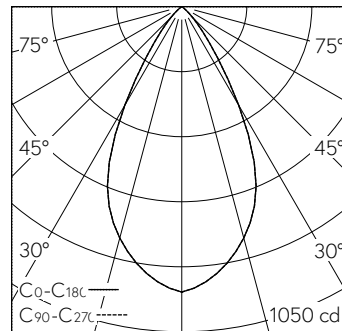

QR-Code scannen und auf [www.neuco.ch](http://www.neuco.ch) mehr über diesen Artikel erfahren

**A P2200 32056.D**  
LED 10 W 724 lm-h 2700 K  
DALI-Konverter steuerbar

IP20

Richtstrahler mit rotationssymmetrischer Lichtverteilung.  
Schutzart IP20, IP54 mit separatem Schutzglas  
Schutzklasse II.

5 Jahre Garantie.

Lieferung in 2 Verpackungseinheiten.

PUSH, switchDIM und Touch-DIM® werden nicht unterstützt.

h [m]	D [m] 56°	E (0°)
1	1.06	922
2	2.13	230
3	3.19	102
4	4.25	58
5	5.32	37

LED 2700 K 10 W 724 lm-h 56° / CIE Flux 95 100 100 100 100 / A80 nach DIN 5040

**Technische Daten**

Leuchtenlichtstrom	724 lm-h
Anschlussleistung	10 W
Lichtausbeute	72 lm-h/W
Modullichtstrom	-
Modulleistung	-
Farbortstabilität	SDCM 2
Farbwiedergabe	CRI ≥ 95
Lichtstromerhalt	L80/B10 bei 90'000 h (25 °C)
Farbtemperatur	2700 K
Energieeffizienzklasse	-

**Weitere Angaben**

Lichtverteilung	rotationssymmetrisch
Halbwertwinkel	55 ° Wide Flood
Cut-Off	30 °
BAP Leuchtdichte ≥ 65 °	≤ 1000 cd/m <sup>2</sup>
Blendungsbewertung UGR längs	15,5
Blendungsbewertung UGR quer	15,5
Betriebsgerät	extern, in Lieferumfang enthalten
Betriebsspannung	230 V AC/DC 0 / 50 / 60 Hz
Gewicht	0,5 kg
Photobiologische Sicherheit	Freie Gruppe (kein Risiko)
Zubehör	Für diese Leuchte sind separate Zubehörteile erhältlich. Kontaktieren Sie uns für eine Beratung.