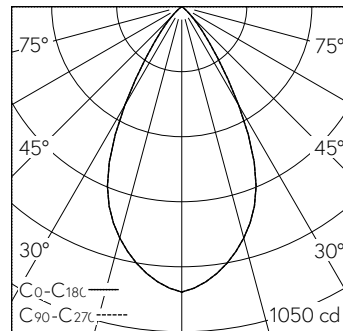

QR-Code scannen und auf [www.neuco.ch](http://www.neuco.ch) mehr über diesen Artikel erfahren

**A P2200 32051.D**  
LED 10,7 W 724 lm-h 2700 K  
Konverter schaltbar on/off

IP20

Richtstrahler mit rotationssymmetrischer Lichtverteilung.  
Schutzart IP20, IP54 mit separatem Schutzglas  
Schutzklasse II.

COB LED-Baugruppe, super warmweiss, CRI≥95, mit Kühlkörper Aludruckguss, schwarz.  
Farbortstabilität 2-step MacAdams.  
Optik mit Streulinse für homogenes Licht.  
In Coulissenführung bei eingesetztem Reflektor 0-35° schwenkbar, 360° drehbar.  
Abdeckkappe um LED-Reflektor und Light Engine zur Reduktion des Streulichts und Verhinderung des Einblicks in den Deckenhohlraum. Cut-Off 30°. Darklight-Abblendkonus Kunststoff, randlos, hochglanz aluminiumbedampft, farblose und kratzfeste Schutzlackierung.  
Verbindungskabel mit Zwischenstecker, L500.  
Konverter on/off, 250mA.  
Anschlussklemme 2x 1,5<sup>2</sup> mit Zugentlastung.  
Einbauring Kunststoff, verkehrsweiss (RAL 9016), mit Rand für gesägte oder geschnittene Deckenöffnungen.  
Spreizfederbefestigung für Decken 1 bis 28mm.

5 Jahre Garantie.

Lieferung in 2 Verpackungseinheiten.

h [m]	D [m] 56°	E (0°)
1	1.06	922
2	2.13	230
3	3.19	102
4	4.25	58
5	5.32	37

LED 2700 K 10,7 W 724 lm-h 56° / CIE Flux 95 100 100 100 100 / A80 nach DIN 5040

**Technische Daten**

Leuchtenlichtstrom	724 lm-h
Anschlussleistung	10,7 W
Lichtausbeute	68 lm-h/W
Modullichtstrom	-
Modulleistung	-
Farbortstabilität	SDCM 2
Farbwiedergabe	CRI ≥ 95
Lichtstromerhalt	L80/B10 bei 90'000 h (25 °C)
Farbtemperatur	2700 K
Energieeffizienzklasse	-