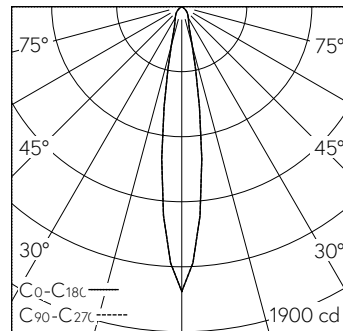

QR-Code scannen und auf [www.neuco.ch](http://www.neuco.ch) mehr über diesen Artikel erfahren

**A P2200 32011.D**  
LED 10,7 W 294 lm-h 2700 K  
Konverter schaltbar on/off

**IP20**

Richtstrahler mit rotationssymmetrischer Lichtverteilung.  
Schutzart IP20, IP54 mit separatem Schutzglas  
Schutzklasse II.

COB LED-Baugruppe, super warmweiss, CRI≥95, mit Kühlkörper Aludruckguss, schwarz.  
Farbortstabilität 2-step MacAdams.  
Optik mit Streulinse für homogenes Licht.  
Konvexe Linse für engen Ausstrahlwinkel mit nahezu keinem Streulicht.  
In Coulissenführung bei eingesetztem Reflektor 0-35° schwenkbar, 360° drehbar.

5 Jahre Garantie.

Lieferung in 2 Verpackungseinheiten.

h [m]	D [m] 16.0°	E (0°)
1	0.28	1664
2	0.56	416
3	0.84	185
4	1.12	104
5	1.41	67

LED 2700 K 10,7 W 294 lm-h 16.0° / CIE Flux 87 100 100 100 100 / A80 nach DIN 50...

**Technische Daten**

Leuchtenlichtstrom	294 lm-h
Anschlussleistung	10,7 W
Lichtausbeute	27 lm-h/W
Modullichtstrom	-
Modulleistung	-
Farbortstabilität	SDCM 2
Farbwiedergabe	CRI ≥ 95
Lichtstromerhalt	L80/B10 bei 90'000 h (25 °C)
Farbtemperatur	2700 K
Energieeffizienzklasse	-