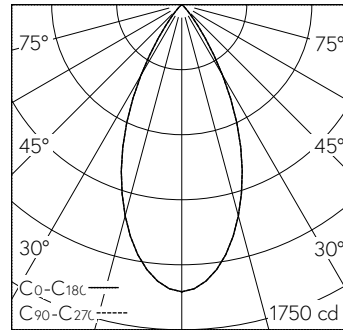

PUSH, switchDIM und Touch-DIM® werden nicht unterstützt.

h [m]	D [m] 48°	E (0°)
1	0.89	1545
2	1.78	386
3	2.67	172
4	3.56	97
5	4.45	62

LED 2700 K 19 W 954 lm-h 48° / CIE Flux 98 100 100 100 100 / A80 nach DIN 5040