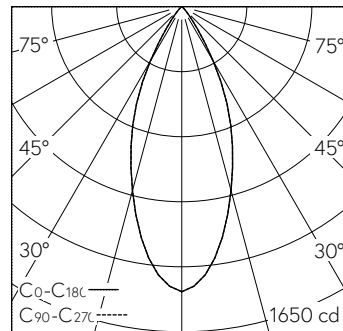

PUSH, switchDIM und Touch-DIM® werden nicht unterstützt.

h [m]	D [m] 42°	E (0°)
1	0.77	1447
2	1.54	362
3	2.30	161
4	3.07	90
5	3.84	58

LED 4000 K 10 W 755 lm-h 42° / CIE Flux 98 100 100 100 100 / A80 nach DIN 5040

**Technische Daten**

Leuchtenlichtstrom	755 lm-h
Anschlussleistung	10 W
Lichtausbeute	76 lm-h/W
Modullichtstrom	-
Modulleistung	-
Farbortstabilität	SDCM 2
Farbwiedergabe	CRI ≥ 95
Lichtstromerhalt	L80/B10 bei 90'000 h (25 °C)
Farbtemperatur	4000 K
Energieeffizienzklasse	-