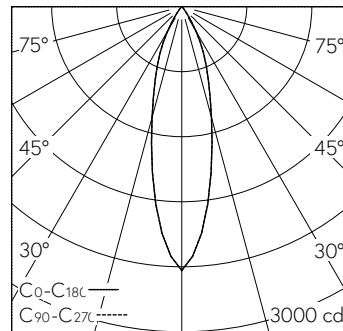

PUSH, switchDIM und Touch-DIM® werden nicht unterstützt.

h [m]	D [m] 26°	E (0°)
1	0.46	2434
2	0.92	608
3	1.39	270
4	1.85	152
5	2.31	97

LED 3000 K 10 W 783 lm-h 26° / CIE Flux 99 100 100 100 100 / A80 nach DIN 5040

**Technische Daten**

Leuchtenlichtstrom	783 lm-h
Anschlussleistung	10 W
Lichtausbeute	78 lm-h/W
Modullichtstrom	-
Modulleistung	-
Farbortstabilität	SDCM 2
Farbwiedergabe	CRI ≥ 95
Lichtstromerhalt	L80/B10 bei 90'000 h (25 °C)
Farbtemperatur	3000 K
Energieeffizienzklasse	-