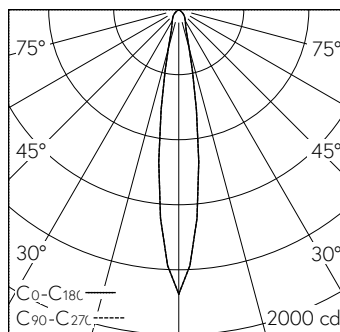

h [m]	D [m] 16.0°	E (0°)
1	0.28	1749
2	0.56	437
3	0.84	194
4	1.12	109
5	1.41	70

LED 3000 K 10 W 309 lm-h 16.0° / CIE Flux 87 100 100 100 100 / A80 nach DIN 5040

Technische Daten

Leuchtenlichtstrom	309 lm-h
Anschlussleistung	10 W
Lichtausbeute	31 lm-h/W
Modullichtstrom	-
Modulleistung	-
Farbortstabilität	SDCM 2
Farbwiedergabe	CRI ≥ 95
Lichtstromerhalt	L80/B10 bei 90'000 h (25 °C)
Farbtemperatur	3000 K
Energieeffizienzklasse	-

Weitere Angaben

Lichtverteilung	rotationssymmetrisch
Halbwertwinkel	16 ° Spot
Cut-Off	30 °
BAP Leuchtdichte ≥ 65 °	≤ 1000 cd/m²
Blendungsbewertung UGR längs	14,3
Blendungsbewertung UGR quer	14,3
Betriebsgerät	extern, in Lieferumfang enthalten
Betriebsspannung	230 V AC/DC 0 / 50 / 60 Hz
Gewicht	0,3 kg
Photobiologische Sicherheit	Freie Gruppe (kein Risiko)
Zubehör	Für diese Leuchte sind separate Zubehörteile erhältlich. Kontaktieren Sie uns für eine Beratung.