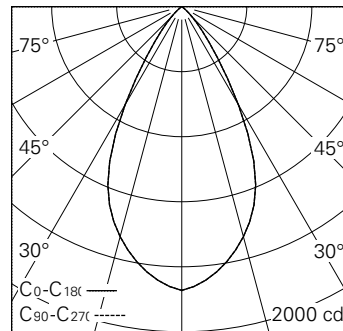

QR-Code scannen und auf www.neuco.ch mehr über diesen Artikel erfahren

A P1200 44056.D
LED 17,6 W 1371 lm-h 4000 K
DALI-Konverter steuerbar

IP20

Downlight mit rotationssymmetrischer Lichtverteilung.
Schutzart IP20, IP54 mit separatem Schutzglas
Schutzklasse II.

5 Jahre Garantie.

Lieferung in 2 Verpackungseinheiten.

| h [m] | D [m] 56° | E (0°) |
|-------|-----------|--------|
| 1 | 1.06 | 1745 |
| 2 | 2.13 | 436 |
| 3 | 3.19 | 194 |
| 4 | 4.25 | 109 |
| 5 | 5.32 | 70 |

LED 4000 K 17,6 W 1371 lm-h 56° / CIE Flux 95 100 100 100 / A80 nach DIN 5040

Technische Daten

| | |
|------------------------|------------------------------|
| Leuchtenlichtstrom | 1371 lm-h |
| Anschlussleistung | 17,6 W |
| Lichtausbeute | 78 lm-h/W |
| Modullichtstrom | - |
| Modulleistung | - |
| Farbortstabilität | SDCM 2 |
| Farbwiedergabe | CRI ≥ 95 |
| Lichtstromerhalt | L80/B10 bei 60'000 h (25 °C) |
| Farbtemperatur | 4000 K |
| Energieeffizienzklasse | A+ |

Weitere Angaben

| | |
|------------------------------|---|
| Lichtverteilung | rotationssymmetrisch |
| Halbwertwinkel | 55 ° Wide Flood |
| Cut-Off | 30 ° |
| BAP Leuchtdichte ≥ 65 ° | ≤ 1000 cd/m ² |
| Blendungsbewertung UGR längs | 17,8 |
| Blendungsbewertung UGR quer | 17,8 |
| Betriebsgerät | extern, in Lieferumfang enthalten |
| Betriebsspannung | 230 V AC/DC 0 / 50 / 60 Hz |
| Gewicht | 0,6 kg |
| Photobiologische Sicherheit | Freie Gruppe (kein Risiko) |
| Zubehör | Für diese Leuchte sind separate Zubehörteile erhältlich. Kontaktieren Sie uns für eine Beratung. |