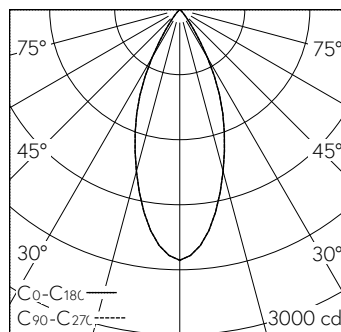

QR-Code scannen und auf www.neuco.ch mehr über diesen Artikel erfahren

A P1200 42041.D
LED 18,9 W 1207 lm-h 2700 K
Konverter schaltbar on/off

IP20

Downlight mit rotationssymmetrischer Lichtverteilung.
Schutzart IP20, IP54 mit separatem Schutzglas
Schutzklasse II.

COB LED-Baugruppe, super warmweiss, CRI≥95, mit Kühlkörper Aludruckguss, schwarz.
Farbortstabilität 2-step MacAdams.
Optik mit Streulinse für homogenes Licht.
Abdeckkappe um LED-Reflektor und Light Engine zur Reduktion des Streulichts in der Hohldecke. Cut-Off 30°. Darklight-Abblendkonus Kunststoff, randlos, hochglanz aluminiumbedampft, farblose und kratzfeste Schutzlackierung.
Verbindungskabel mit Zwischenstecker, L500.
Konverter on/off, 450mA.
Anschlussklemme 2x 1,5² mit Zugentlastung.
Einbauring Kunststoff, verkehrsweis (RAL 9016), mit Rand für gesägte oder geschnittene Deckenöffnungen.
Spreizfederbefestigung für Decken 1 bis 28mm.

5 Jahre Garantie.

Lieferung in 2 Verpackungseinheiten.

| h [m] | D [m] 42° | E (0°) |
|-------|-----------|--------|
| 1 | 0.77 | 2312 |
| 2 | 1.54 | 578 |
| 3 | 2.30 | 257 |
| 4 | 3.07 | 145 |
| 5 | 3.84 | 92 |

LED 2700 K 18,9 W 1207 lm-h 42° / CIE Flux 98 100 100 100 100 / A80 nach DIN 5040

Technische Daten

| | |
|------------------------|------------------------------|
| Leuchtenlichtstrom | 1207 lm-h |
| Anschlussleistung | 18,9 W |
| Lichtausbeute | 64 lm-h/W |
| Modullichtstrom | - |
| Modulleistung | - |
| Farbortstabilität | SDCM 2 |
| Farbwiedergabe | CRI ≥ 95 |
| Lichtstromerhalt | L80/B10 bei 60'000 h (25 °C) |
| Farbtemperatur | 2700 K |
| Energieeffizienzklasse | - |