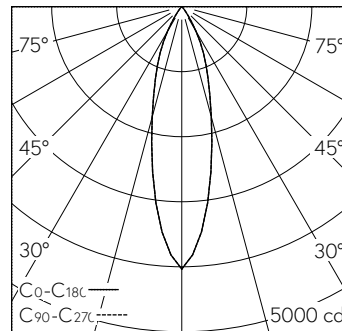

COB LED-Baugruppe, super warmweiss, CRI≥95, mit Kühlkörper Aludruckguss, schwarz.
Farbortstabilität 2-step MacAdams.
Optik mit Streulinse für homogenes Licht.

Abdeckkappe um LED-Reflektor und Light Engine zur Reduktion des Streulichts in der Hohldecke. Cut-Off 30°.
Darklight-Abblendkonus Kunststoff, randlos, hochglanz aluminiumbedampft, farblose und kratzfeste Schutzlackierung.
Verbindungskabel mit Zwischenstecker, L500.
Konverter on/off, 450mA.
Anschlussklemme 2x 1,5² mit Zugentlastung.
Ohne Einbauring.

5 Jahre Garantie.

Lieferung in 2 Verpackungseinheiten.
Der Durchmesser des Deckenausschnittes ist abhängig von dem verwendeten Einbauzubehör.

| h [m] | D [m] 26° | E (0°) |
|-------|-----------|--------|
| 2 | 0.92 | 1009 |
| 4 | 1.85 | 252 |
| 6 | 2.77 | 112 |
| 8 | 3.69 | 63 |
| 10 | 4.62 | 40 |

LED 2700 K 18,9 W 1298 lm-h 26° / CIE Flux 99 100 100 100 100 / A80 nach DIN 5040

Technische Daten

| | |
|------------------------|------------------------------|
| Leuchtenlichtstrom | 1298 lm-h |
| Anschlussleistung | 18,9 W |
| Lichtausbeute | 69 lm-h/W |
| Modullichtstrom | - |
| Modulleistung | - |
| Farbortstabilität | SDCM 2 |
| Farbwiedergabe | CRI ≥ 95 |
| Lichtstromerhalt | L80/B10 bei 60'000 h (25 °C) |
| Farbtemperatur | 2700 K |
| Energieeffizienzklasse | - |

Weitere Angaben

| | |
|------------------------------|--|
| Lichtverteilung | rotationssymmetrisch |
| Halbwertwinkel | 26 ° Medium |
| Cut-Off | 30 ° |
| BAP Leuchtdichte ≥ 65 ° | ≤ 1000 cd/m ² |
| Blendungsbewertung UGR längs | 12,5 |
| Blendungsbewertung UGR quer | 12,5 |
| Betriebsgerät | extern, in Lieferumfang enthalten |
| Betriebsspannung | 230 V AC/DC 0 / 50 / 60 Hz |
| Gewicht | 0,4 kg |
| Photobiologische Sicherheit | Freie Gruppe (kein Risiko) |
| Zubehör | Für diese Leuchte sind separate Zubehöerteile erhältlich. Kontaktieren Sie uns für eine Beratung. |