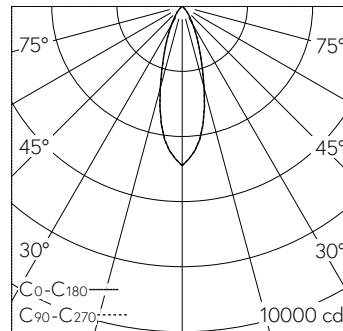

QR-Code scannen und auf www.neuco.ch mehr über diesen Artikel erfahren

A C1703.92406.A
 farblos
 LED 36 W 1958 lm-h 1800 – 2700 K
 DALI-Konverter steuerbar

Downlight mit rotationssymmetrischer Lichtverteilung. Schutzart IP20 Schutzklasse II.

LIOR Downlight für Deckeneinbau. COB-LED Lightengine in warmDim (2700 K bis 1800 K). Hohe Farbkonsistenz (2 SDCM initial) und gute Farbwiedergabe (CRI≥90). Aluminium-Druckgusskühlkörper, pulverbeschichtet RAL 9005. PMMA-Linsenoptik in besonders flacher Bauweise. Darklight-Abblendkonus aus Kunststoff, hochglanzaluminiumbedampft mit farbloser und kratzfester Schutzlackierung. Halbwertwinkel Medium, Abschirmwinkel 30°. Direkteinbau in Deckenausschnitt Ø 145 mm mittels Einbauring aus Kunststoff in Schwarz. Befestigung über schraubbare Kipp-Montagehebel. Dekorring mit Kreuzschliffoberfläche aus dekorativ anodisiertem Aluminium. Konverter DALI-2. Sekundärkabel mit Zwischenstecker zur vorgängigen Installation des Konverters. Einspeisung auf zugentlastete Klemme. Auf Anfrage ist der Dekorring in verschiedensten Oberflächenausführungen und weiteren Materialien erhältlich.

5 Jahre Garantie.

Lieferung in 3 Verpackungseinheiten.

PUSH, switchDIM und Touch-DIM® werden nicht unterstützt.

h [m]	D [m] 32°	E (0°)
2	1.15	1224
4	2.29	306
6	3.44	136
8	4.59	77
10	5.73	49

LED 36 W 1958 lm-h 32° / CIE Flux 97 100 100 100 100 / A80 nach DIN 5040

Technische Daten

Leuchtenlichtstrom	1958 lm-h
Anschlussleistung	36 W
Lichtausbeute	54 lm-h/W
Modullichtstrom	–
Modulleistung	–
Farbortstabilität	SDCM 3
Farbwiedergabe	CRI ≥ 90
Lichtstromerhalt	L80/B10 bei 55'000 h (25 °C)
Farbtemperatur	1800 – 2700 K