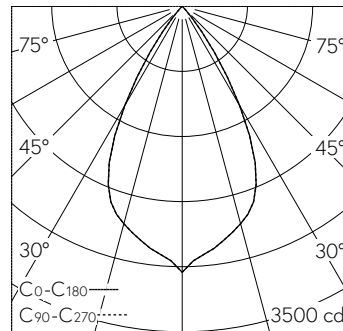

QR-Code scannen und auf www.neuco.ch mehr über diesen Artikel erfahren

A C1703.82618.A

farblos
LED 33 W 2165 lm-h TW 2700 – 6500 K
Bluetooth®-Konverter steuerbar

Downlight mit rotationssymmetrischer Lichtverteilung. Schutzart IP20 Schutzklasse II.

LIOR Downlight für Deckeneinbau. COB-LED Lightengine in Tunable White (2700 K bis 6500 K). Hohe Farbkonsistenz (2 SDCM initial) und gute Farbwiedergabe (CRI≥90). Aluminium-Druckgusskühlkörper, pulverbeschichtet RAL 9005. PMMA-Linsenoptik in besonders flacher Bauweise. Darklight-Abblendkonus aus Kunststoff, hochglanzaluminiumbedampft mit farbloser und kratzfester Schutzlackierung. Halbwertwinkel Wide Flood, Abschirmwinkel 30°. Direkteinbau in Deckenausschnitt Ø 145 mm mittels Einbauring aus Kunststoff in Schwarz. Befestigung über schraubbare Kipp-Montagehebel. Dekorring mit Kreuzschliffoberfläche aus dekorativ anodisiertem Aluminium. Konverter BasicDim Wireless. Sekundärkabel mit Zwischenstecker zur vorgängigen Installation des Konverters. Einspeisung auf zugentlastete Klemme. Auf Anfrage ist der Dekorring in verschiedensten Oberflächenausführungen und weiteren Materialien erhältlich.

5 Jahre Garantie.

Lieferung in 3 Verpackungseinheiten.

h [m]	D [m] 58°	E (0°)
2	2.22	715
4	4.43	179
6	6.65	79
8	8.87	45
10	11.09	29

LED 33 W 2165 lm-h 58° / CIE Flux 99 100 100 100 100 / A80 nach DIN 5040

Technische Daten

Leuchtenlichtstrom	2165 lm-h
Anschlussleistung	33 W
Lichtausbeute	66 lm-h/W
Modullichtstrom	-
Modulleistung	-
Farbortstabilität	SDCM 3
Farbwiedergabe	CRI ≥ 90
Lichtstromerhalt	L80/B10 bei 86'000 h (25 °C)
Farbtemperatur	Tunable White 2700 – 6500 K