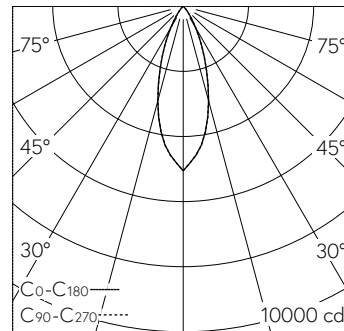

QR-Code scannen und auf www.neuco.ch mehr über diesen Artikel erfahren

A C1703.82518.A
 farblos
 LED 33 W 2161 lm-h TW 2700 – 6500 K
 Bluetooth®-Konverter steuerbar

Downlight mit rotationssymmetrischer Lichtverteilung. Schutzart IP20 Schutzklasse II.

LIOR Downlight für Deckeneinbau. COB-LED Lightengine in Tunable White (2700 K bis 6500 K). Hohe Farbkonsistenz (2 SDCM initial) und gute Farbwiedergabe (CRI≥90). Aluminium-Druckgusskühlkörper, pulverbeschichtet RAL 9005. PMMA-Linsenoptik in besonders flacher Bauweise. Darklight-Abblendkonus aus Kunststoff, hochglanzaluminiumbedampft mit farbloser und kratzfester Schutzlackierung. Halbwertwinkel Flood, Abschirmwinkel 30°. Direkteinbau in Deckenausschnitt Ø 145 mm mittels Einbauring aus Kunststoff in Schwarz. Befestigung über schraubbare Kipp-Montagehebel. Dekorring mit Kreuzschliffoberfläche aus dekorativ anodisiertem Aluminium. Konverter BasicDim Wireless. Sekundärkabel mit Zwischenstecker zur vorgängigen Installation des Konverters. Einspeisung auf zugentlastete Klemme. Auf Anfrage ist der Dekorring in verschiedensten Oberflächenausführungen und weiteren Materialien erhältlich.

5 Jahre Garantie.

Lieferung in 3 Verpackungseinheiten.

h [m]	D [m] 36°	E (0°)
2	1.30	1263
4	2.60	316
6	3.90	140
8	5.20	79
10	6.50	51

LED 33 W 2161 lm-h 36° / CIE Flux 98 100 100 100 100 / A80 nach DIN 5040

Technische Daten

Leuchtenlichtstrom	2161 lm-h
Anschlussleistung	33 W
Lichtausbeute	65 lm-h/W
Modullichtstrom	-
Modulleistung	-
Farbortstabilität	SDCM 3
Farbwiedergabe	CRI ≥ 90
Lichtstromerhalt	L80/B10 bei 86'000 h (25 °C)
Farbtemperatur	Tunable White 2700 – 6500 K