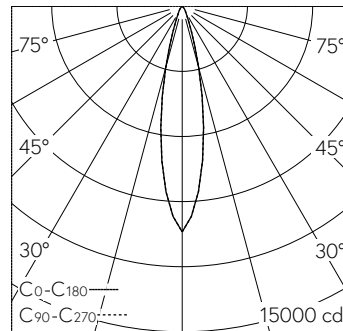

QR-Code scannen und auf www.neuco.ch mehr über diesen Artikel erfahren

A C1703.82218.A
 farblos
 LED 33 W 2019 lm-h TW 2700 – 6500 K
 Bluetooth®-Konverter steuerbar

Downlight mit rotationssymmetrischer Lichtverteilung. Schutzart IP20 Schutzklasse II.

LIOR Downlight für Deckeneinbau. COB-LED Lightengine in Tunable White (2700 K bis 6500 K). Hohe Farbkonsistenz (2 SDCM initial) und gute Farbwiedergabe (CRI≥90). Aluminium-Druckgusskühlkörper, pulverbeschichtet RAL 9005. PMMA-Linsenoptik in besonders flacher Bauweise. Darklight-Abblendkonus aus Kunststoff, hochglanzaluminiumbedampft mit farbloser und kratzfester Schutzlackierung. Halbwertwinkel Spot, Abschirmwinkel 30°. Direkteinbau in Deckenausschnitt Ø 145 mm mittels Einbauring aus Kunststoff in Schwarz. Befestigung über schraubbare Kipp-Montagehebel. Dekorring mit Kreuzschliffoberfläche aus dekorativ anodisiertem Aluminium. Konverter BasicDim Wireless. Sekundärkabel mit Zwischenstecker zur vorgängigen Installation des Konverters. Einspeisung auf zugentlastete Klemme. Auf Anfrage ist der Dekorring in verschiedensten Oberflächenausführungen und weiteren Materialien erhältlich.

5 Jahre Garantie.

Lieferung in 3 Verpackungseinheiten.

h [m]	D [m] 22°	E (0°)
3	1.17	1155
6	2.33	289
9	3.50	128
12	4.67	72
15	5.83	46

LED 33 W 2019 lm-h 22° / CIE Flux 99 100 100 100 100 / A80 nach DIN 5040

Technische Daten

Leuchtenlichtstrom	2019 lm-h
Anschlussleistung	33 W
Lichtausbeute	61 lm-h/W
Modullichtstrom	–
Modulleistung	–
Farbortstabilität	SDCM 3
Farbwiedergabe	CRI ≥ 90
Lichtstromerhalt	L80/B10 bei 86'000 h (25 °C)
Farbtemperatur	Tunable White 2700 – 6500 K