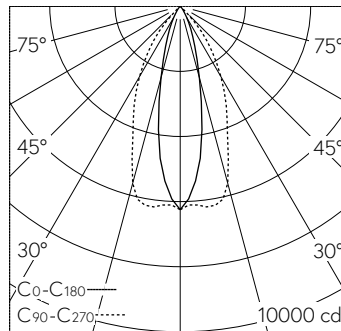

QR-Code scannen und auf www.neuco.ch mehr über diesen Artikel erfahren

A C1703.52821.A
 farblos
 LED 25 W 2969 lm-h 4000 K
 Konverter schaltbar on/off

Downlight mit bandförmiger Lichtverteilung. Schutzart IP20 Schutzklasse II.

LIOR Downlight für Deckeneinbau. COB-LED Lightengine in der Farbtemperatur 4000 K. Hohe Farbkonsistenz (2 SDCM initial) und gute Farbwiedergabe (CRI≥90). Aluminium-Druckgusskühlkörper, pulverbeschichtet RAL 9005. PMMA-Linsenoptik in besonders flacher Bauweise. Darklight-Abblendkonus aus Kunststoff, hochglanzaluminiumbedampft mit farbloser und kratzfester Schutzlackierung. Halbwertwinkel Oval Flood, Abschirmwinkel 30°. Direkteinbau in Deckenausschnitt Ø 145 mm mittels Einbauring aus Kunststoff in Schwarz. Befestigung über schraubbare Kipp-Montagehebel. Dekorring mit Kreuzschliffoberfläche aus dekorativ anodisiertem Aluminium. Konverter on/off. Sekundärkabel mit Zwischenstecker zur vorgängigen Installation des Converters. Einspeisung auf zugentlastete Klemme. Auf Anfrage ist der Dekorring in verschiedenen Oberflächenausführungen und weiteren Materialien erhältlich.

5 Jahre Garantie.
 Lieferung in 3 Verpackungseinheiten.

h [m]	C ₀ -C ₁₈₀ D [m] 24°	C ₉₀ -C ₂₇₀ D [m] 52°	E (0°)
2	0.85	1.95	1562
4	1.70	3.90	391
6	2.55	5.85	174
8	3.40	7.80	98
10	4.25	9.75	62

LED 4000 K 25 W 2969 lm-h 24°/52° / CIE Flux 98 100 100 100 / A80 nach DIN...

Technische Daten

Leuchtenlichtstrom	2969 lm-h
Anschlussleistung	25 W
Lichtausbeute	119 lm-h/W
Modullichtstrom	-
Modulleistung	-
Farbortstabilität	SDCM 2
Farbwiedergabe	CRI ≥ 90
Lichtstromerhalt	L80/B10 bei 78'000 h (25 °C)
Farbtemperatur	4000 K