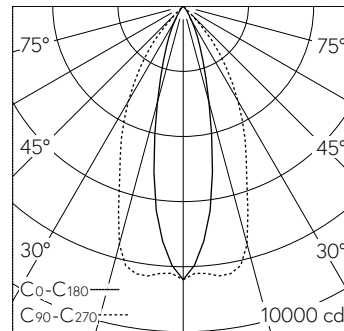

QR-Code scannen und auf www.neuco.ch mehr über diesen Artikel erfahren

A C1703.52811.A

farblos
LED 37 W 3991 lm-h 4000 K
Konverter schaltbar on/off

Downlight mit bandförmiger Lichtverteilung. Schutzart IP20 Schutzklasse II.

LIOR Downlight für Deckeneinbau. COB-LED Lightengine in der Farbtemperatur 4000 K. Hohe Farbconsistenz (2 SDCM initial) und gute Farbwiedergabe (CRI≥90). Aluminium-Druckgusskühlkörper, pulverbeschichtet RAL 9005. PMMA-Linsenoptik in besonders flacher Bauweise. Darklight-Abblendkonus aus Kunststoff, hochglanzaluminiumbedampft mit farbloser und kratzfester Schutzlackierung. Halbwertwinkel Oval Flood, Abschirmwinkel 30°. Direkteinbau in Deckenausschnitt Ø 145 mm mittels Einbauring aus Kunststoff in Schwarz. Befestigung über schraubbare Kipp-Montagehebel. Dekorring mit Kreuzschliffoberfläche aus dekorativ anodisiertem Aluminium. Konverter on/off. Sekundärkabel mit Zwischenstecker zur vorgängigen Installation des Converters. Einspeisung auf zugentlastete Klemme. Auf Anfrage ist der Dekorring in verschiedenen Oberflächen Ausführungen und weiteren Materialien erhältlich.

5 Jahre Garantie.

Lieferung in 3 Verpackungseinheiten.

h [m]	Co-C180 D [m] 24°	C90-C270 D [m] 52°	E (0°)
2	0.85	1.95	2100
4	1.70	3.90	525
6	2.55	5.85	233
8	3.40	7.80	131
10	4.25	9.75	84

LED 4000 K 37 W 3991 lm-h 24°/52° / CIE Flux 98 100 100 100 100 / A80 nach DIN ...

Technische Daten

Leuchtenlichtstrom	3991 lm-h
Anschlussleistung	37 W
Lichtausbeute	108 lm-h/W
Modullichtstrom	-
Modulleistung	-
Farbortstabilität	SDCM 2
Farbwiedergabe	CRI ≥ 90
Lichtstromerhalt	L80/B10 bei 73'000 h (25 °C)
Farbtemperatur	4000 K