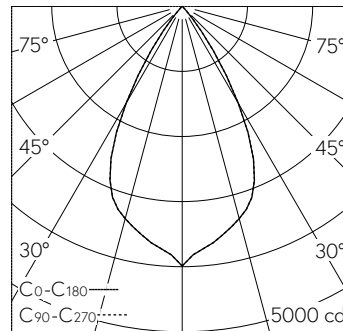

LIOR Downlight für Deckeneinbau. COB-LED Lightengine in der Farbtemperatur 4000 K. Hohe Farbkonsistenz (2 SDCM initial) und gute Farbwiedergabe (CRI≥90). Aluminium-Druckgusskühlkörper, pulverbeschichtet RAL 9005. PMMA-Linsenoptik in besonders flacher Bauweise. Darklight-Abblendkonus aus Kunststoff, hochglanzaluminiumbedampft mit farbloser und kratzfester Schutzlackierung. Halbwertwinkel Wide Flood, Abschirmwinkel 30°. Direkteinbau in Deckenausschnitt Ø 145 mm mittels Einbauring aus Kunststoff in Schwarz. Befestigung über schraubbare Kipp-Montagehebel. Dekorring mit Kreuzschliffoberfläche aus dekorativ anodisiertem Aluminium. Konverter BasicDim Wireless. Sekundärkabel mit Zwischenstecker zur vorgängigen Installation des Konverters. Einspeisung auf zugentlastete Klemme. Auf Anfrage ist der Dekorring in verschiedensten Oberflächen Ausführungen und weiteren Materialien erhältlich.

5 Jahre Garantie.

Lieferung in 3 Verpackungseinheiten.

h [m]	D [m] 58°	E (0°)
2	2.22	997
4	4.43	249
6	6.65	111
8	8.87	62
10	11.09	40

LED 4000 K 25 W 3020 lm-h 58° / CIE Flux 99 100 100 100 100 / A80 nach DIN 5040

Technische Daten

Leuchtenlichtstrom	3020 lm-h
Anschlussleistung	25 W
Lichtausbeute	121 lm-h/W
Modullichtstrom	-
Modulleistung	-
Farbortstabilität	SDCM 2
Farbwiedergabe	CRI ≥ 90
Lichtstromerhalt	L80/B10 bei 78'000 h (25 °C)
Farbtemperatur	4000 K