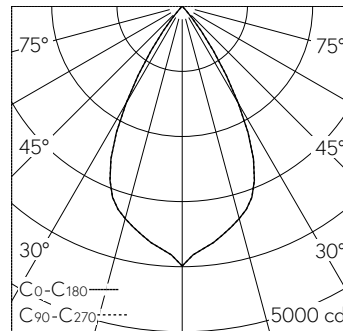

QR-Code scannen und auf www.neuco.ch mehr über diesen Artikel erfahren

A C1703.52626.A
farblos
LED 25 W 3020 lm-h 4000 K
DALI-Konverter steuerbar

Downlight mit rotationssymmetrischer Lichtverteilung. Schutzart IP20 Schutzklasse II.

LIOR Downlight für Deckeneinbau. COB-LED Lightengine in der Farbtemperatur 4000 K. Hohe Farbconsistenz (2 SDCM initial) und gute Farbwiedergabe (CRI≥90). Aluminium-Druckgusskühlkörper, pulverbeschichtet RAL 9005. PMMA-Linsenoptik in besonders flacher Bauweise. Darklight-Abblendkonus aus Kunststoff, hochglanzaluminiumbedampft mit farbloser und kratzfester Schutzlackierung. Halbwertwinkel Wide Flood, Abschirmwinkel 30°. Direkteinbau in Deckenausschnitt Ø 145 mm mittels Einbauring aus Kunststoff in Schwarz. Befestigung über schraubbare Kipp-Montagehebel. Dekorring mit Kreuzschliffoberfläche aus dekorativ anodisiertem Aluminium. Konverter DALI-2. Sekundärkabel mit Zwischenstecker zur vorgängigen Installation des Konverters. Einspeisung auf zugentlastete Klemme. Auf Anfrage ist der Dekorring in verschiedensten Oberflächenausführungen und weiteren Materialien erhältlich.

5 Jahre Garantie.

Lieferung in 3 Verpackungseinheiten.

PUSH, switchDIM und Touch-DIM® werden nicht unterstützt.