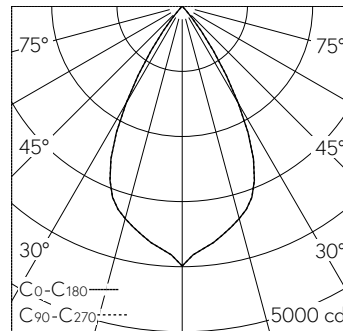

QR-Code scannen und auf www.neuco.ch mehr über diesen Artikel erfahren

A C1703.52621.A
 farblos
 LED 25 W 3020 lm-h 4000 K
 Konverter schaltbar on/off

Downlight mit rotationssymmetrischer Lichtverteilung. Schutzart IP20 Schutzklasse II.

LIOR Downlight für Deckeneinbau. COB-LED Lightengine in der Farbtemperatur 4000 K. Hohe Farbkonsistenz (2 SDCM initial) und gute Farbwiedergabe (CRI≥90). Aluminium-Druckgusskühlkörper, pulverbeschichtet RAL 9005. PMMA-Linsenoptik in besonders flacher Bauweise. Darklight-Abblendkonus aus Kunststoff, hochglanzaluminiumbedampft mit farbloser und kratzfester Schutzlackierung. Halbwertwinkel Wide Flood, Abschirmwinkel 30°. Direkteinbau in Deckenausschnitt Ø 145 mm mittels Einbauring aus Kunststoff in Schwarz. Befestigung über schraubbare Kipp-Montagehebel. Dekorring mit Kreuzschliffoberfläche aus dekorativ anodisiertem Aluminium. Konverter on/off. Sekundärkabel mit Zwischenstecker zur vorgängigen Installation des Converters. Einspeisung auf zugentlastete Klemme. Auf Anfrage ist der Dekorring in verschiedenen Oberflächenausführungen und weiteren Materialien erhältlich.

5 Jahre Garantie.
 Lieferung in 3 Verpackungseinheiten.

h [m]	D [m] 58°	E (0°)
2	2.22	997
4	4.43	249
6	6.65	111
8	8.87	62
10	11.09	40

LED 4000 K 25 W 3020 lm-h 58° / CIE Flux 99 100 100 100 100 / A80 nach DIN 5040

Technische Daten

Leuchtenlichtstrom	3020 lm-h
Anschlussleistung	25 W
Lichtausbeute	121 lm-h/W
Modullichtstrom	-
Modulleistung	-
Farbortstabilität	SDCM 2
Farbwiedergabe	CRI ≥ 90
Lichtstromerhalt	L80/B10 bei 78'000 h (25 °C)
Farbtemperatur	4000 K