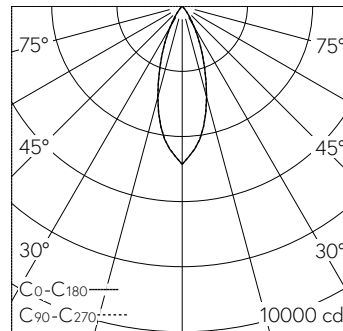

QR-Code scannen und auf [www.neuco.ch](http://www.neuco.ch) mehr über diesen Artikel erfahren

**A C1703.52538.A**  
 farblos  
 LED 16,5 W 2076 lm-h 4000 K  
 Bluetooth®-Konverter steuerbar

IP20

Downlight mit rotationssymmetrischer Lichtverteilung. Schutzart IP20 Schutzklasse II.

LIOR Downlight für Deckeneinbau. COB-LED Lightengine in der Farbtemperatur 4000 K. Hohe Farbconsistenz (2 SDCM initial) und gute Farbwiedergabe (CRI≥90). Aluminium-Druckgusskühlkörper, pulverbeschichtet RAL 9005. PMMA-Linsenoptik in besonders flacher Bauweise. Darklight-Abblendkonus aus Kunststoff, hochglanzaluminiumbedampft mit farbloser und kratzfester Schutzlackierung. Halbwertwinkel Flood, Abschirmwinkel 30°. Direkt einbau in Deckenausschnitt Ø 145 mm mittels Einbauring aus Kunststoff in Schwarz. Befestigung über schraubbare Kipp-Montagehebel. Dekorring mit Kreuzschliffoberfläche aus dekorativ anodisiertem Aluminium. Konverter BasicDim Wireless. Sekundärkabel mit Zwischenstecker zur vorgängigen Installation des Konverters. Einspeisung auf zugentlastete Klemme. Auf Anfrage ist der Dekorring in verschiedenen Oberflächenausführungen und weiteren Materialien erhältlich.

5 Jahre Garantie.  
 Lieferung in 3 Verpackungseinheiten.

h [m]	D [m] 36°	E (0°)
2	1.30	1214
4	2.60	303
6	3.90	135
8	5.20	76
10	6.50	49

LED 4000 K 16,5 W 2076 lm-h 36° / CIE Flux 98 100 100 100 100 / A80 nach DIN 5...

**Technische Daten**

Leuchtenlichtstrom	2076 lm-h
Anschlussleistung	16,5 W
Lichtausbeute	126 lm-h/W
Modullichtstrom	-
Modulleistung	-
Farbortstabilität	SDCM 2
Farbwiedergabe	CRI ≥ 90
Lichtstromerhalt	L80/B10 bei 79'000 h (25 °C)
Farbtemperatur	4000 K