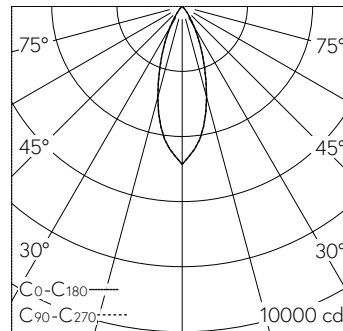

QR-Code scannen und auf www.neuco.ch mehr über diesen Artikel erfahren

A C1703.52531.A

farblos
LED 16,5 W 2076 lm-h 4000 K
Konverter schaltbar on/off

IP20

Downlight mit rotationssymmetrischer Lichtverteilung. Schutzart IP20 Schutzklasse II.

LIOR Downlight für Deckeneinbau. COB-LED Lightengine in der Farbtemperatur 4000 K. Hohe Farbkonsistenz (2 SDCM initial) und gute Farbwiedergabe (CRI≥90). Aluminium-Druckgusskühlkörper, pulverbeschichtet RAL 9005. PMMA-Linsenoptik in besonders flacher Bauweise. Darklight-Abblendkonus aus Kunststoff, hochglanzaluminiumbedampft mit farbloser und kratzfester Schutzlackierung. Halbwertwinkel Flood, Abschirmwinkel 30°. Direkt-einbau in Deckenausschnitt Ø 145 mm mittels Einbauring aus Kunststoff in Schwarz. Befestigung über schraubbare Kipp-Montagehebel. Dekorring mit Kreuzschliffoberfläche aus dekorativ anodisiertem Aluminium. Konverter on/off. Sekundärkabel mit Zwischenstecker zur vorgängigen Installation des Converters. Einspeisung auf zugentlastete Klemme. Auf Anfrage ist der Dekorring in verschiedensten Oberflächenausführungen und weiteren Materialien erhältlich.

5 Jahre Garantie.

Lieferung in 3 Verpackungseinheiten.

h [m]	D [m] 36°	E (0°)
2	1.30	1214
4	2.60	303
6	3.90	135
8	5.20	76
10	6.50	49

LED 4000 K 16,5 W 2076 lm-h 36° / CIE Flux 98 100 100 100 / A80 nach DIN 5...

Technische Daten

Leuchtenlichtstrom	2076 lm-h
Anschlussleistung	16,5 W
Lichtausbeute	126 lm-h/W
Modullichtstrom	-
Modulleistung	-
Farbortstabilität	SDCM 2
Farbwiedergabe	CRI ≥ 90
Lichtstromerhalt	L80/B10 bei 79'000 h (25 °C)
Farbtemperatur	4000 K