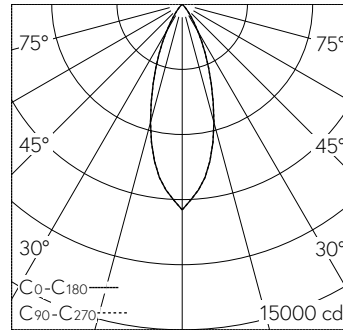

QR-Code scannen und auf [www.neuco.ch](http://www.neuco.ch) mehr über diesen Artikel erfahren

**A C1703.52518.A**  
 farblos  
 LED 37 W 4051 lm-h 4000 K  
 Bluetooth®-Konverter steuerbar

Downlight mit rotationssymmetrischer Lichtverteilung. Schutzart IP20 Schutzklasse II.

LIOR Downlight für Deckeneinbau. COB-LED Lightengine in der Farbtemperatur 4000 K. Hohe Farbconsistenz (2 SDCM initial) und gute Farbwiedergabe (CRI≥90). Aluminium-Druckgusskühlkörper, pulverbeschichtet RAL 9005. PMMA-Linsenoptik in besonders flacher Bauweise. Darklight-Abblendkonus aus Kunststoff, hochglanzaluminiumbedampft mit farbloser und kratzfester Schutzlackierung. Halbwertwinkel Flood, Abschirmwinkel 30°. Direkt einbau in Deckenausschnitt Ø 145 mm mittels Einbauring aus Kunststoff in Schwarz. Befestigung über schraubbare Kipp-Montagehebel. Dekorring mit Kreuzschliffoberfläche aus dekorativ anodisiertem Aluminium. Konverter BasicDim Wireless. Sekundärkabel mit Zwischenstecker zur vorgängigen Installation des Konverters. Einspeisung auf zugentlastete Klemme. Auf Anfrage ist der Dekorring in verschiedenen Oberflächen Ausführungen und weiteren Materialien erhältlich.

5 Jahre Garantie.  
 Lieferung in 3 Verpackungseinheiten.

h [m]	D [m] 36°	E (0°)
2	1.30	2368
4	2.60	592
6	3.90	263
8	5.20	148
10	6.50	95

LED 4000 K 37 W 4051 lm-h 36° / CIE Flux 98 100 100 100 100 / A80 nach DIN 5040

**Technische Daten**

Leuchtenlichtstrom	4051 lm-h
Anschlussleistung	37 W
Lichtausbeute	110 lm-h/W
Modullichtstrom	-
Modulleistung	-
Farbortstabilität	SDCM 2
Farbwiedergabe	CRI ≥ 90
Lichtstromerhalt	L80/B10 bei 73'000 h (25 °C)
Farbtemperatur	4000 K