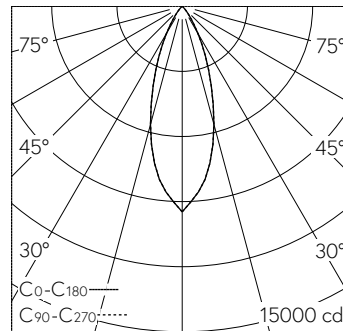

QR-Code scannen und auf www.neuco.ch mehr über diesen Artikel erfahren

A C1703.52516.A
farblos
LED 37 W 4051 lm-h 4000 K
DALI-Konverter steuerbar

Downlight mit rotationssymmetrischer Lichtverteilung. Schutzart IP20 Schutzklasse II.

LIOR Downlight für Deckeneinbau. COB-LED Lightengine in der Farbtemperatur 4000 K. Hohe Farbkonsistenz (2 SDCM initial) und gute Farbwiedergabe (CRI≥90). Aluminium-Druckgusskühlkörper, pulverbeschichtet RAL 9005. PMMA-Linsenoptik in besonders flacher Bauweise. Darklight-Abblendkonus aus Kunststoff, hochglanzaluminiumbedampft mit farbloser und kratzfester Schutzlackierung. Halbwertwinkel Flood, Abschirmwinkel 30°. Direkt einbau in Deckenausschnitt Ø 145 mm mittels Einbauring aus Kunststoff in Schwarz. Befestigung über schraubbare Kipp-Montagehebel. Dekorring mit Kreuzschliffoberfläche aus dekorativ anodisiertem Aluminium. Konverter DALI-2. Sekundärkabel mit Zwischenstecker zur vorgängigen Installation des Converters. Einspeisung auf zugentlastete Klemme. Auf Anfrage ist der Dekorring in verschiedensten Oberflächenausführungen und weiteren Materialien erhältlich.

5 Jahre Garantie.

Lieferung in 3 Verpackungseinheiten.

PUSH, switchDIM und Touch-DIM® werden nicht unterstützt.