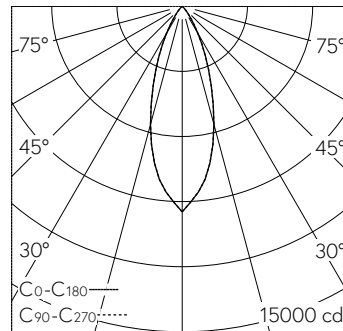

QR-Code scannen und auf [www.neuco.ch](http://www.neuco.ch) mehr über diesen Artikel erfahren

**A C1703.52511.A**  
 farblos  
 LED 37 W 4051 lm-h 4000 K  
 Konverter schaltbar on/off

Downlight mit rotationssymmetrischer Lichtverteilung. Schutzart IP20 Schutzklasse II.

LIOR Downlight für Deckeneinbau. COB-LED Lightengine in der Farbtemperatur 4000 K. Hohe Farbconsistenz (2 SDCM initial) und gute Farbwiedergabe (CRI≥90). Aluminium-Druckgusskühlkörper, pulverbeschichtet RAL 9005. PMMA-Linsenoptik in besonders flacher Bauweise. Darklight-Abblendkonus aus Kunststoff, hochglanzaluminiumbedampft mit farbloser und kratzfester Schutzlackierung. Halbwertwinkel Flood, Abschirmwinkel 30°. Direkt-einbau in Deckenausschnitt Ø 145 mm mittels Einbauring aus Kunststoff in Schwarz. Befestigung über schraubbare Kipp-Montagehebel. Dekorring mit Kreuzschliffoberfläche aus dekorativ anodisiertem Aluminium. Konverter on/off. Sekundärkabel mit Zwischenstecker zur vorgängigen Installation des Converters. Einspeisung auf zugentlastete Klemme. Auf Anfrage ist der Dekorring in verschiedensten Oberflächenausführungen und weiteren Materialien erhältlich.

5 Jahre Garantie.  
 Lieferung in 3 Verpackungseinheiten.

h [m]	D [m] 36°	E (0°)
2	1.30	2368
4	2.60	592
6	3.90	263
8	5.20	148
10	6.50	95

LED 4000 K 37 W 4051 lm-h 36° / CIE Flux 98 100 100 100 100 / A80 nach DIN 5040

**Technische Daten**

Leuchtenlichtstrom	4051 lm-h
Anschlussleistung	37 W
Lichtausbeute	110 lm-h/W
Modullichtstrom	-
Modulleistung	-
Farbortstabilität	SDCM 2
Farbwiedergabe	CRI ≥ 90
Lichtstromerhalt	L80/B10 bei 73'000 h (25 °C)
Farbtemperatur	4000 K