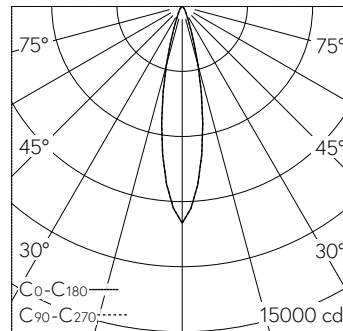

QR-Code scannen und auf www.neuco.ch mehr über diesen Artikel erfahren

A C1703.52238.A
 farblos
 LED 16,5 W 1940 lm-h 4000 K
 Bluetooth®-Konverter steuerbar

Downlight mit rotationssymmetrischer Lichtverteilung. Schutzart IP20 Schutzklasse II.

LIOR Downlight für Deckeneinbau. COB-LED Lightengine in der Farbtemperatur 4000 K. Hohe Farbkonsistenz (2 SDCM initial) und gute Farbwiedergabe (CRI≥90). Aluminium-Druckgusskühlkörper, pulverbeschichtet RAL 9005. PMMA-Linsenoptik in besonders flacher Bauweise. Darklight-Abblendkonus aus Kunststoff, hochglanzaluminiumbedampft mit farbloser und kratzfester Schutzlackierung. Halbwertwinkel Spot, Abschirmwinkel 30°. Direkt-einbau in Deckenausschnitt Ø 145 mm mittels Einbauring aus Kunststoff in Schwarz. Befestigung über schraubbare Kipp-Montagehebel. Dekorring mit Kreuzschliffoberfläche aus dekorativ anodisiertem Aluminium. Konverter BasicDim Wireless. Sekundärkabel mit Zwischenstecker zur vorgängigen Installation des Konverters. Einspeisung auf zugentlastete Klemme. Auf Anfrage ist der Dekorring in verschiedenen Oberflächen Ausführungen und weiteren Materialien erhältlich.

5 Jahre Garantie.
 Lieferung in 3 Verpackungseinheiten.

h [m]	D [m] 22°	E (0°)
3	1.17	1110
6	2.33	277
9	3.50	123
12	4.67	69
15	5.83	44

LED 4000 K 16,5 W 1940 lm-h 22° / CIE Flux 99 100 100 100 100 / A80 nach DIN 50...

Technische Daten

Leuchtenlichtstrom	1940 lm-h
Anschlussleistung	16,5 W
Lichtausbeute	118 lm-h/W
Modullichtstrom	-
Modulleistung	-
Farbortstabilität	SDCM 2
Farbwiedergabe	CRI ≥ 90
Lichtstromerhalt	L80/B10 bei 79'000 h (25 °C)
Farbtemperatur	4000 K