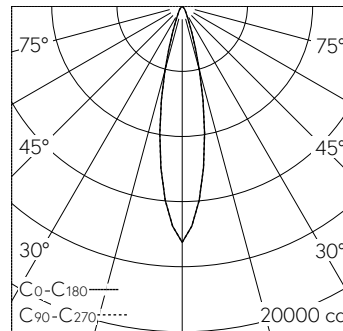

A C1703.52226.A

farblos
LED 25 W 2817 lm-h 4000 K
DALI-Konverter steuerbar

Downlight mit rotationssymmetrischer Lichtverteilung. Schutzart IP20 Schutzklasse II.

LIOR Downlight für Deckeneinbau. COB-LED Lightengine in der Farbtemperatur 4000 K. Hohe Farbkonsistenz (2 SDCM initial) und gute Farbwiedergabe (CRI≥90). Aluminium-Druckgusskühlkörper, pulverbeschichtet RAL 9005. PMMA-Linsenoptik in besonders flacher Bauweise. Darklight-Abblendkonus aus Kunststoff, hochglanzaluminiumbedampft mit farbloser und kratzfester Schutzlackierung. Halbwertwinkel Spot, Abschirmwinkel 30°. Direkt-einbau in Deckenausschnitt Ø 145 mm mittels Einbauring aus Kunststoff in Schwarz. Befestigung über schraubbare Kipp-Montagehebel. Dekorning mit Kreuzschliffoberfläche aus dekorativ anodisiertem Aluminium. Konverter DALI-2. Sekundärkabel mit Zwischenstecker zur vorgängigen Installation des Konverters. Einspeisung auf zugentlastete Klemme. Auf Anfrage ist der Dekorning in verschiedensten Oberflächenausführungen und weiteren Materialien erhältlich.

5 Jahre Garantie.

Lieferung in 3 Verpackungseinheiten.

PUSH, switchDIM und Touch-DIM® werden nicht unterstützt.