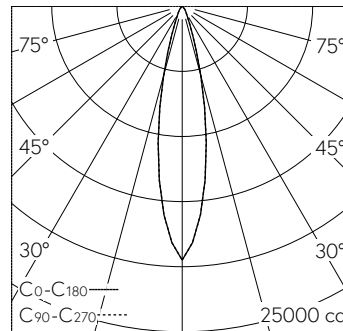

QR-Code scannen und auf www.neuco.ch mehr über diesen Artikel erfahren

A C1703.52216.A
farblos
LED 37 W 3785 lm-h 4000 K
DALI-Konverter steuerbar

Downlight mit rotationssymmetrischer Lichtverteilung. Schutzart IP20 Schutzklasse II.

LIOR Downlight für Deckeneinbau. COB-LED Lightengine in der Farbtemperatur 4000 K. Hohe Farbkonsistenz (2 SDCM initial) und gute Farbwiedergabe (CRI≥90). Aluminium-Druckgusskühlkörper, pulverbeschichtet RAL 9005. PMMA-Linsenoptik in besonders flacher Bauweise. Darklight-Abblendkonus aus Kunststoff, hochglanzaluminiumbedampft mit farbloser und kratzfester Schutzlackierung. Halbwertwinkel Spot, Abschirmwinkel 30°. Direkt einbau in Deckenausschnitt Ø 145 mm mittels Einbauring aus Kunststoff in Schwarz. Befestigung über schraubbare Kipp-Montagehebel. Dekorring mit Kreuzschliffoberfläche aus dekorativ anodisiertem Aluminium. Konverter DALI-2. Sekundärkabel mit Zwischenstecker zur vorgängigen Installation des Konverters. Einspeisung auf zugentlastete Klemme. Auf Anfrage ist der Dekorring in verschiedensten Oberflächenausführungen und weiteren Materialien erhältlich.

5 Jahre Garantie.

Lieferung in 3 Verpackungseinheiten.

PUSH, switchDIM und Touch-DIM® werden nicht unterstützt.