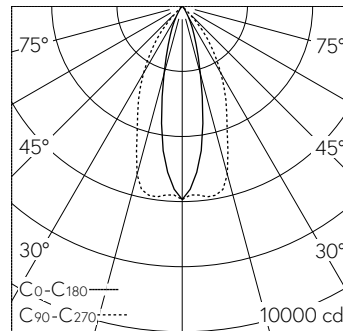

LIOR Downlight für Deckeneinbau. COB-LED Lightengine in der Farbtemperatur 3000 K. Hohe Farbkonsistenz (2 SDCM initial) und gute Farbwiedergabe (CRI≥90). Aluminium-Druckgusskühlkörper, pulverbeschichtet RAL 9005. PMMA-Linsenoptik in besonders flacher Bauweise. Darklight-Abblendkonus aus Kunststoff, hochglanzaluminiumbedampft mit farbloser und kratzfester Schutzlackierung. Halbwertwinkel Oval Flood, Abschirmwinkel 30°. Direkteinbau in Deckenausschnitt Ø 145 mm mittels Einbauring aus Kunststoff in Schwarz. Befestigung über schraubbare Kipp-Montagehebel. Dekoring mit Kreuzschliffoberfläche aus dekorativ anodisiertem Aluminium. Konverter BasicDim Wireless. Sekundärkabel mit Zwischenstecker zur vorgängigen Installation des Konverters. Einspeisung auf zugentlastete Klemme. Auf Anfrage ist der Dekoring in verschiedensten Oberflächenausführungen und weiteren Materialien erhältlich.

5 Jahre Garantie.

Lieferung in 3 Verpackungseinheiten.

h [m]	C0-C180 D [m] 24°	C90-C270 D [m] 52°	E (0°)
2	0.85	1.95	1484
4	1.70	3.90	371
6	2.55	5.85	165
8	3.40	7.80	93
10	4.25	9.75	59

LED 3000 K 25 W 2820 lm-h 24°/52° / CIE Flux 98 100 100 100 100 / A80 nach DIN...

**Technische Daten**

Leuchtenlichtstrom	2820 lm-h
Anschlussleistung	25 W
Lichtausbeute	113 lm-h/W
Modullichtstrom	-
Modulleistung	-
Farbortstabilität	SDCM 2
Farbwiedergabe	CRI ≥ 90
Lichtstromerhalt	L80/B10 bei 78'000 h (25 °C)
Farbtemperatur	3000 K

**Weitere Angaben**

Lichtverteilung	bandförmig
Halbwertwinkel	52 ° / 24 ° Oval Flood
Cut-Off	37 °
BAP Leuchtdichte ≥ 65 °	≤ 1000 cd/m <sup>2</sup>
Blendungsbewertung UGR längs	20,5
Blendungsbewertung UGR quer	9,3
Betriebsgerät	extern, in Lieferumfang enthalten
Betriebsspannung	230 V AC/DC 0 / 50 / 60 Hz
Gewicht	1,3 kg
Photobiologische Sicherheit	Risikogruppe 1 (geringes Risiko)
Zubehör	Für diese Leuchte sind separate Zubehörteile erhältlich. Kontaktieren Sie uns für eine Beratung.