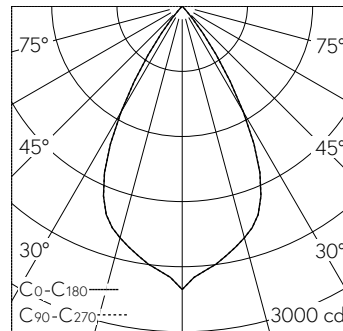

QR-Code scannen und auf www.neuco.ch mehr über diesen Artikel erfahren

A C1703.32631.A

farblos
LED 16,5 W 1976 lm-h 3000 K
Konverter schaltbar on/off

IP20

Downlight mit rotationssymmetrischer Lichtverteilung. Schutzart IP20 Schutzklasse II.

LIOR Downlight für Deckeneinbau. COB-LED Lightengine in der Farbtemperatur 3000 K. Hohe Farbkonsistenz (2 SDCM initial) und gute Farbwiedergabe (CRI≥90). Aluminium-Druckgusskühlkörper, pulverbeschichtet RAL 9005. PMMA-Linsenoptik in besonders flacher Bauweise. Darklight-Abblendkonus aus Kunststoff, hochglanzaluminiumbedampft mit farbloser und kratzfester Schutzlackierung. Halbwertwinkel Wide Flood, Abschirmwinkel 30°. Direkteinbau in Deckenausschnitt Ø 145 mm mittels Einbauring aus Kunststoff in Schwarz. Befestigung über schraubbare Kipp-Montagehebel. Dekorring mit Kreuzschliffoberfläche aus dekorativ anodisiertem Aluminium. Konverter on/off. Sekundärkabel mit Zwischenstecker zur vorgängigen Installation des Converters. Einspeisung auf zugentlastete Klemme. Auf Anfrage ist der Dekorring in verschiedenen Oberflächenausführungen und weiteren Materialien erhältlich.

5 Jahre Garantie.

Lieferung in 3 Verpackungseinheiten.

h [m]	D [m] 58°	E (0°)
2	2.22	652
4	4.43	163
6	6.65	72
8	8.87	41
10	11.09	26

LED 3000 K 16,5 W 1976 lm-h 58° / CIE Flux 99 100 100 100 100 / A80 nach DIN 50...

Technische Daten

Leuchtenlichtstrom	1976 lm-h
Anschlussleistung	16,5 W
Lichtausbeute	120 lm-h/W
Modullichtstrom	-
Modulleistung	-
Farbortstabilität	SDCM 2
Farbwiedergabe	CRI ≥ 90
Lichtstromerhalt	L80/B10 bei 79'000 h (25 °C)
Farbtemperatur	3000 K