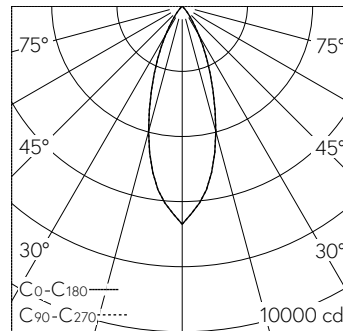

QR-Code scannen und auf www.neuco.ch mehr über diesen Artikel erfahren

A C1703.32526.A
farblos
LED 25 W 2863 lm-h 3000 K
DALI-Konverter steuerbar

Downlight mit rotationssymmetrischer Lichtverteilung. Schutzart IP20 Schutzklasse II.

LIOR Downlight für Deckeneinbau. COB-LED Lightengine in der Farbtemperatur 3000 K. Hohe Farbkonsistenz (2 SDCM initial) und gute Farbwiedergabe (CRI≥90). Aluminium-Druckgusskühlkörper, pulverbeschichtet RAL 9005. PMMA-Linsenoptik in besonders flacher Bauweise. Darklight-Abblendkonus aus Kunststoff, hochglanzaluminiumbedampft mit farbloser und kratzfester Schutzlackierung. Halbwertwinkel Flood, Abschirmwinkel 30°. Direkt-einbau in Deckenausschnitt Ø 145 mm mittels Einbauring aus Kunststoff in Schwarz. Befestigung über schraubbare Kipp-Montagehebel. Dekorring mit Kreuzschliffoberfläche aus dekorativ anodisiertem Aluminium. Konverter DALI-2. Sekundärkabel mit Zwischenstecker zur vorgängigen Installation des Converters. Einspeisung auf zugentlastete Klemme. Auf Anfrage ist der Dekorring in verschiedensten Oberflächenausführungen und weiteren Materialien erhältlich.

5 Jahre Garantie.

Lieferung in 3 Verpackungseinheiten.

PUSH, switchDIM und Touch-DIM® werden nicht unterstützt.