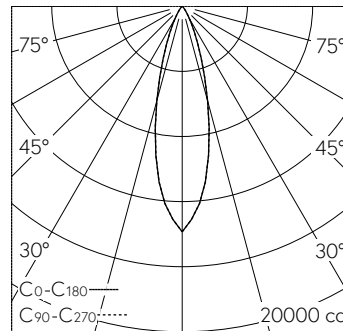

QR-Code scannen und auf www.neuco.ch mehr über diesen Artikel erfahren

A C1703.32418.A
 farblos
 LED 37 W 3912 lm-h 3000 K
 Bluetooth®-Konverter steuerbar

Downlight mit rotationssymmetrischer Lichtverteilung. Schutzart IP20 Schutzklasse II.

LIOR Downlight für Deckeneinbau. COB-LED Lightengine in der Farbtemperatur 3000 K. Hohe Farbkonsistenz (2 SDCM initial) und gute Farbwiedergabe (CRI≥90). Aluminium-Druckgusskühlkörper, pulverbeschichtet RAL 9005. PMMA-Linsenoptik in besonders flacher Bauweise. Darklight-Abblendkonus aus Kunststoff, hochglanzaluminiumbedampft mit farbloser und kratzfester Schutzlackierung. Halbwertwinkel Medium, Abschirmwinkel 30°. Direkt einbau in Deckenausschnitt Ø 145 mm mittels Einbauring aus Kunststoff in Schwarz. Befestigung über schraubbare Kipp-Montagehebel. Dekorring mit Kreuzschliffoberfläche aus dekorativ anodisiertem Aluminium. Konverter BasicDim Wireless. Sekundärkabel mit Zwischenstecker zur vorgängigen Installation des Konverters. Einspeisung auf zugentlastete Klemme. Auf Anfrage ist der Dekorring in verschiedenen Oberflächenausführungen und weiteren Materialien erhältlich.

5 Jahre Garantie.
 Lieferung in 3 Verpackungseinheiten.

h [m]	D [m] 28°	E (0°)
3	1.50	1540
6	2.99	385
9	4.49	171
12	5.98	96
15	7.48	62

LED 3000 K 37 W 3912 lm-h 28° / CIE Flux 99 100 100 100 100 / A80 nach DIN 5040

Technische Daten

Leuchtenlichtstrom	3912 lm-h
Anschlussleistung	37 W
Lichtausbeute	106 lm-h/W
Modullichtstrom	-
Modulleistung	-
Farbortstabilität	SDCM 2
Farbwiedergabe	CRI ≥ 90
Lichtstromerhalt	L80/B10 bei 73'000 h (25 °C)
Farbtemperatur	3000 K