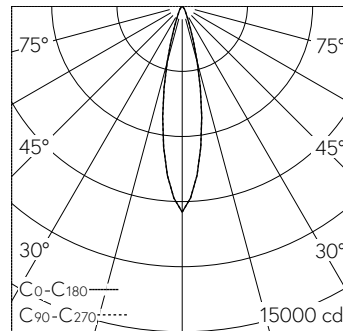

A C1703.32236.A

farblos
LED 16,5 W 1842 lm-h 3000 K
DALI-Konverter steuerbar

Downlight mit rotationssymmetrischer Lichtverteilung. Schutzart IP20 Schutzklasse II.

LIOR Downlight für Deckeneinbau. COB-LED Lightengine in der Farbtemperatur 3000 K. Hohe Farbkonsistenz (2 SDCM initial) und gute Farbwiedergabe (CRI≥90). Aluminium-Druckgusskühlkörper, pulverbeschichtet RAL 9005. PMMA-Linsenoptik in besonders flacher Bauweise. Darklight-Abblendkonus aus Kunststoff, hochglanzaluminiumbedampft mit farbloser und kratz-fester Schutzlackierung. Halbwertwinkel 30°, Abschirmwinkel 30°. Direkt-einbau in Deckenausschnitt Ø 145 mm mittels Einbauring aus Kunststoff in Schwarz. Befestigung über schraubbare Kipp-Montagehebel. Dekoring mit Kreuzschliffoberfläche aus dekorativ anodisiertem Aluminium. Konverter DALI-2. Sekundärkabel mit Zwischenstecker zur vorgängigen Installation des Converters. Einspeisung auf zugentlastete Klemme. Auf Anfrage ist der Dekoring in verschiedensten Oberflächenausführungen und weiteren Materialien erhältlich.

5 Jahre Garantie.

Lieferung in 3 Verpackungseinheiten.

PUSH, switchDIM und Touch-DIM® werden nicht unterstützt.