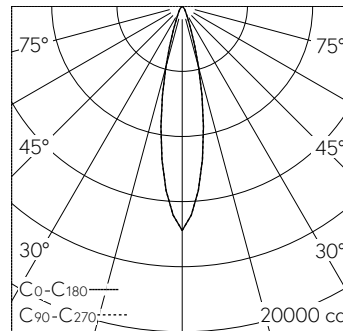

QR-Code scannen und auf www.neuco.ch mehr über diesen Artikel erfahren

A C1703.32221.A
 farblos
 LED 25 W 2675 lm-h 3000 K
 Konverter schaltbar on/off

Downlight mit rotationssymmetrischer Lichtverteilung. Schutzart IP20 Schutzklasse II.

LIOR Downlight für Deckeneinbau. COB-LED Lightengine in der Farbtemperatur 3000 K. Hohe Farbkonsistenz (2 SDCM initial) und gute Farbwiedergabe (CRI≥90). Aluminium-Druckgusskühlkörper, pulverbeschichtet RAL 9005. PMMA-Linsenoptik in besonders flacher Bauweise. Darklight-Abblendkonus aus Kunststoff, hochglanzaluminiumbedampft mit farbloser und kratzfester Schutzlackierung. Halbwertwinkel Spot, Abschirmwinkel 30°. Direkt-einbau in Deckenausschnitt Ø 145 mm mittels Einbauring aus Kunststoff in Schwarz. Befestigung über schraubbare Kipp-Montagehebel. Dekorring mit Kreuzschliffoberfläche aus dekorativ anodisiertem Aluminium. Konverter on/off. Sekundärkabel mit Zwischenstecker zur vorgängigen Installation des Converters. Einspeisung auf zugentlastete Klemme. Auf Anfrage ist der Dekorring in verschiedensten Oberflächenausführungen und weiteren Materialien erhältlich.

5 Jahre Garantie.
 Lieferung in 3 Verpackungseinheiten.

h [m]	D [m] 22°	E (0°)
3	1.17	1531
6	2.33	383
9	3.50	170
12	4.67	96
15	5.83	61

LED 3000 K 25 W 2675 lm-h 22° / CIE Flux 99 100 100 100 100 / A80 nach DIN 5040

Technische Daten

Leuchtenlichtstrom	2675 lm-h
Anschlussleistung	25 W
Lichtausbeute	107 lm-h/W
Modullichtstrom	-
Modulleistung	-
Farbortstabilität	SDCM 2
Farbwiedergabe	CRI ≥ 90
Lichtstromerhalt	L80/B10 bei 78'000 h (25 °C)
Farbtemperatur	3000 K