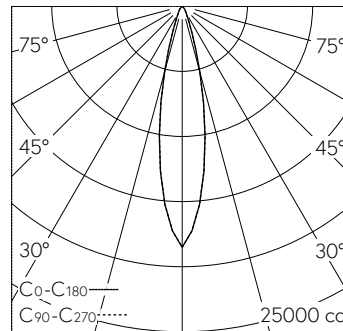

QR-Code scannen und auf www.neuco.ch mehr über diesen Artikel erfahren

A C1703.32216.A
farblos
LED 37 W 3595 lm-h 3000 K
DALI-Konverter steuerbar

Downlight mit rotationssymmetrischer Lichtverteilung. Schutzart IP20 Schutzklasse II.

LIOR Downlight für Deckeneinbau. COB-LED Lightengine in der Farbtemperatur 3000 K. Hohe Farbkonsistenz (2 SDCM initial) und gute Farbwiedergabe (CRI≥90). Aluminium-Druckgusskühlkörper, pulverbeschichtet RAL 9005. PMMA-Linsenoptik in besonders flacher Bauweise. Darklight-Abblendkonus aus Kunststoff, hochglanzaluminiumbedampft mit farbloser und kratzfester Schutzlackierung. Halbwertwinkel Spot, Abschirmwinkel 30°. Direkt-einbau in Deckenausschnitt Ø 145 mm mittels Einbauring aus Kunststoff in Schwarz. Befestigung über schraubbare Kipp-Montagehebel. Dekorring mit Kreuzschliffoberfläche aus dekorativ anodisiertem Aluminium. Konverter DALI-2. Sekundärkabel mit Zwischenstecker zur vorgängigen Installation des Konverters. Einspeisung auf zugentlastete Klemme. Auf Anfrage ist der Dekorring in verschiedensten Oberflächenausführungen und weiteren Materialien erhältlich.

5 Jahre Garantie.

Lieferung in 3 Verpackungseinheiten.

PUSH, switchDIM und Touch-DIM® werden nicht unterstützt.