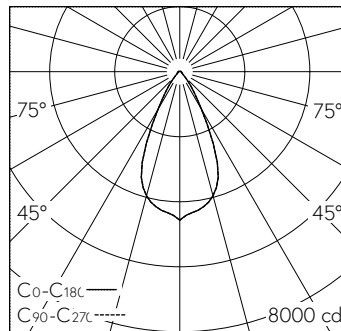

QR-Code scannen und auf www.neuco.ch mehr über diesen Artikel erfahren

Deckeneinbauleuchte mit rotations-symmetrischer Lichtverteilung. Schutzart IP20 Schutzklasse II.

5 Jahre Garantie.
Lieferung in 3 Verpackungseinheiten.

A C1623.52618.A
tiefschwarz RAL 9005
LED 37 W 3643 lm-h 4000 K
Bluetooth®-Konverter steuerbar

LED 4000 K 37 W 3643 lm-h / CIE Flux 88 95 98 97 100 / A81 nach DIN 5040

Technische Daten

Leuchtenlichtstrom	3643 lm-h
Anschlussleistung	37 W
Lichtausbeute	98 lm-h/W
Modullichtstrom	-
Modulleistung	-
Farbortstabilität	SDCM 2
Farbwiedergabe	CRI ≥ 90
Lichtstromerhalt	L80/B10 bei 73'000 h (25 °C)
Farbtemperatur	4000 K
Energieeffizienzklasse	-

Weitere Angaben

Lichtverteilung	rotationssymmetrisch
Halbwertwinkel	51 ° Wide Flood
BAP Leuchtdichte ≥ 65 °	> 3000 cd/m ²
Blendungsbewertung UGR längs	21,2
Blendungsbewertung UGR quer	21,2
Betriebsgerät	extern, in Lieferumfang enthalten
Betriebsspannung	230 V AC/DC 0 / 50 / 60 Hz
Gewicht	1,5 kg
Photobiologische Sicherheit	Risikogruppe 1 (geringes Risiko)
Zubehör	Für diese Leuchte sind separate Zubehörteile erhältlich. Kontaktieren Sie uns für eine Beratung.