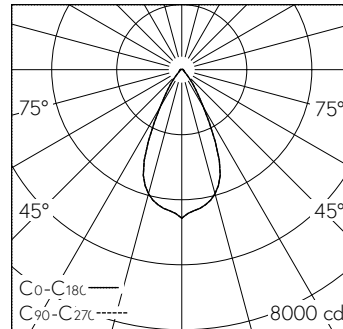

QR-Code scannen und auf www.neuco.ch mehr über diesen Artikel erfahren

Deckeneinbauleuchte mit rotations-symmetrischer Lichtverteilung. Schutzart IP20 Schutzklasse II.

5 Jahre Garantie.
Lieferung in 3 Verpackungseinheiten.

A C1623.52611.A
tiefschwarz RAL 9005
LED 37 W 3643 lm-h 4000 K
Konverter schaltbar on/off

LED 4000 K 37 W 3643 lm-h / CIE Flux 88 95 98 97 100 / A81 nach DIN 5040

Technische Daten

Leuchtenlichtstrom	3643 lm-h
Anschlussleistung	37 W
Lichtausbeute	98 lm-h/W
Modullichtstrom	-
Modulleistung	-
Farbortstabilität	SDCM 2
Farbwiedergabe	CRI ≥ 90
Lichtstromerhalt	L80/B10 bei 73'000 h (25 °C)
Farbtemperatur	4000 K
Energieeffizienzklasse	-

Weitere Angaben

Lichtverteilung	rotationssymmetrisch
Halbwertwinkel	51 ° Wide Flood
BAP Leuchtdichte ≥ 65 °	> 3000 cd/m ²
Blendungsbewertung UGR längs	21,2
Blendungsbewertung UGR quer	21,2
Betriebsgerät	extern, in Lieferumfang enthalten
Betriebsspannung	230 V AC/DC 0 / 50 / 60 Hz
Gewicht	1,5 kg
Photobiologische Sicherheit	Risikogruppe 1 (geringes Risiko)
Zubehör	Für diese Leuchte sind separate Zubehörteile erhältlich. Kontaktieren Sie uns für eine Beratung.