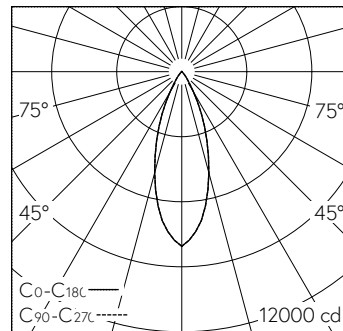

QR-Code scannen und auf www.neuco.ch mehr über diesen Artikel erfahren

Deckeneinbauleuchte mit rotations-symmetrischer Lichtverteilung. Schutzart IP20 Schutzklasse II.

5 Jahre Garantie.
Lieferung in 3 Verpackungseinheiten.

A C1623.52518.A
tiefschwarz RAL 9005
LED 37 W 3450 lm-h 4000 K
Bluetooth®-Konverter steuerbar

LED 4000 K 37 W 3450 lm-h / CIE Flux 98 100 100 98 100 / A81 nach DIN 5040

Technische Daten

Leuchtenlichtstrom	3450 lm-h
Anschlussleistung	37 W
Lichtausbeute	93 lm-h/W
Modullichtstrom	-
Modulleistung	-
Farbstabilität	SDCM 2
Farbwiedergabe	CRI ≥ 90
Lichtstromerhalt	L80/B10 bei 73'000 h (25 °C)
Farbtemperatur	4000 K
Energieeffizienzklasse	-

Weitere Angaben

Lichtverteilung	rotationssymmetrisch
Halbwertwinkel	35 ° Flood
Cut-Off	35 °
BAP Leuchtdichte ≥ 65 °	≤ 1000 cd/m ²
Blendungsbewertung UGR längs	13
Blendungsbewertung UGR quer	13
Betriebsgerät	extern, in Lieferumfang enthalten
Betriebsspannung	230 V AC/DC 0 / 50 / 60 Hz
Gewicht	1,5 kg
Photobiologische Sicherheit	Risikogruppe 1 (geringes Risiko)
Zubehör	Für diese Leuchte sind separate Zubehörteile erhältlich. Kontaktieren Sie uns für eine Beratung.