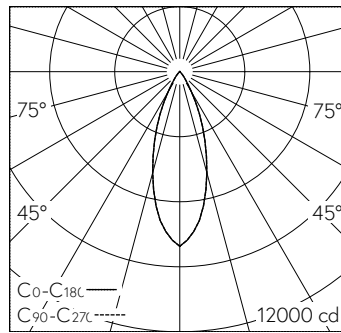

QR-Code scannen und auf www.neuco.ch mehr über diesen Artikel erfahren

Deckeneinbauleuchte mit rotations-symmetrischer Lichtverteilung. Schutzart IP20 Schutzklasse II.

5 Jahre Garantie.
Lieferung in 3 Verpackungseinheiten.

A C1623.52511.A
tiefschwarz RAL 9005
LED 37 W 3450 lm-h 4000 K
Konverter schaltbar on/off

LED 4000 K 37 W 3450 lm-h / CIE Flux 98 100 100 98 100 / A81 nach DIN 5040

Technische Daten

Leuchtenlichtstrom	3450 lm-h
Anschlussleistung	37 W
Lichtausbeute	93 lm-h/W
Modullichtstrom	-
Modulleistung	-
Farbstabilität	SDCM 2
Farbwiedergabe	CRI ≥ 90
Lichtstromerhalt	L80/B10 bei 73'000 h (25 °C)
Farbtemperatur	4000 K
Energieeffizienzklasse	-

Weitere Angaben

Lichtverteilung	rotationssymmetrisch
Halbwertwinkel	35 ° Flood
Cut-Off	35 °
BAP Leuchtdichte ≥ 65 °	≤ 1000 cd/m ²
Blendungsbewertung UGR längs	13
Blendungsbewertung UGR quer	13
Betriebsgerät	extern, in Lieferumfang enthalten
Betriebsspannung	230 V AC/DC 0 / 50 / 60 Hz
Gewicht	1,5 kg
Photobiologische Sicherheit	Risikogruppe 1 (geringes Risiko)
Zubehör	Für diese Leuchte sind separate Zubehörteile erhältlich. Kontaktieren Sie uns für eine Beratung.