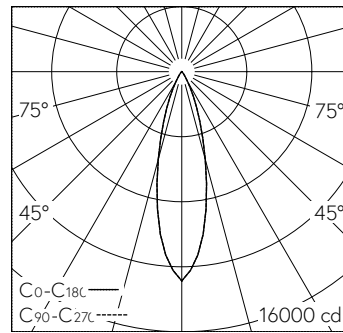

QR-Code scannen und auf www.neuco.ch mehr über diesen Artikel erfahren

A C1623.52416.A
tiefschwarz RAL 9005
LED 37 W 3654 lm-h 4000 K
DALI-Konverter steuerbar

Deckeneinbauleuchte mit rotations-symmetrischer Lichtverteilung.
Schutzart IP20
Schutzklasse II.

5 Jahre Garantie.
Lieferung in 3 Verpackungseinheiten.
PUSH, switchDIM und Touch-DIM® werden nicht unterstützt.