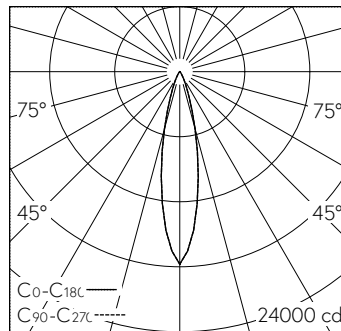

QR-Code scannen und auf www.neuco.ch mehr über diesen Artikel erfahren

Deckeneinbauleuchte mit rotations-symmetrischer Lichtverteilung. Schutzart IP20 Schutzklasse II.

5 Jahre Garantie.
Lieferung in 3 Verpackungseinheiten.

A C1623.52211.A
tiefschwarz RAL 9005
LED 37 W 3623 lm-h 4000 K
Konverter schaltbar on/off

LED 4000 K 37 W 3623 lm-h / CIE Flux 99 100 100 99 100 / A81 nach DIN 5040

Technische Daten

Leuchtenlichtstrom	3623 lm-h
Anschlussleistung	37 W
Lichtausbeute	98 lm-h/W
Modullichtstrom	-
Modulleistung	-
Farbstabilität	SDCM 2
Farbwiedergabe	CRI ≥ 90
Lichtstromerhalt	L80/B10 bei 73'000 h (25 °C)
Farbtemperatur	4000 K
Energieeffizienzklasse	-

Weitere Angaben

Lichtverteilung	rotationssymmetrisch
Halbwertwinkel	22 ° Medium
Cut-Off	37 °
BAP Leuchtdichte ≥ 65 °	≤ 1000 cd/m ²
Blendungsbewertung UGR längs	8,8
Blendungsbewertung UGR quer	8,8
Betriebsgerät	extern, in Lieferumfang enthalten
Betriebsspannung	230 V AC/DC 0 / 50 / 60 Hz
Gewicht	1,5 kg
Photobiologische Sicherheit	Risikogruppe 1 (geringes Risiko)
Zubehör	Für diese Leuchte sind separate Zubehörteile erhältlich. Kontaktieren Sie uns für eine Beratung.