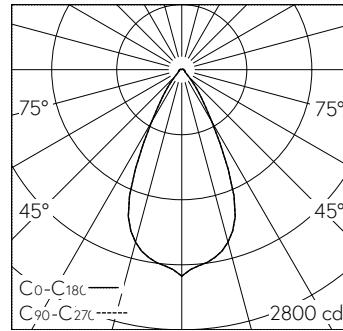

QR-Code scannen und auf [www.neuco.ch](http://www.neuco.ch) mehr über diesen Artikel erfahren

Deckeneinbauleuchte mit rotations-symmetrischer Lichtverteilung. Schutzart IP20 Schutzklasse II.

5 Jahre Garantie.  
Lieferung in 3 Verpackungseinheiten.

A C1623.32631.A  
tiefschwarz RAL 9005  
LED 16,5 W 1773 lm-h 3000 K  
Konverter schaltbar on/off

LED 3000 K 16,5 W 1773 lm-h / CIE Flux 88 95 98 97 100 / A81 nach DIN 5040

**Technische Daten**

Leuchtenlichtstrom	1773 lm-h
Anschlussleistung	16,5 W
Lichtausbeute	108 lm-h/W
Modullichtstrom	-
Modulleistung	-
Farbortstabilität	SDCM 2
Farbwiedergabe	CRI ≥ 90
Lichtstromerhalt	L80/B10 bei 79'000 h (25 °C)
Farbtemperatur	3000 K
Energieeffizienzklasse	-

**Weitere Angaben**

Lichtverteilung	rotationssymmetrisch
Halbwertwinkel	51 ° Wide Flood
BAP Leuchtdichte ≥ 65 °	> 3000 cd/m <sup>2</sup>
Blendungsbewertung UGR längs	18,7
Blendungsbewertung UGR quer	18,7
Betriebsgerät	extern, in Lieferumfang enthalten
Betriebsspannung	230 V AC/DC 0 / 50 / 60 Hz
Gewicht	1,5 kg
Photobiologische Sicherheit	Risikogruppe 1 (geringes Risiko)
Zubehör	Für diese Leuchte sind separate Zubehörteile erhältlich. Kontaktieren Sie uns für eine Beratung.